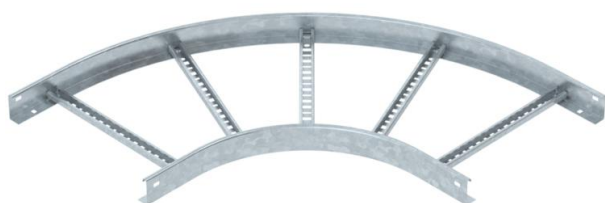

# Tehniline andmeleht

90°-poogen 60 FT

Artiklinumber: 6225066

Poogen 90°, horisontaalne, keevitatud pulgaga, kõigile kaabliredelitüüpidele küljekõrgusega 60 mm.  
Vastavad ühendused tuleb eraldi tellida.

## Põhiandmed

Artiklinumber	6225066
Tüüp	LB 90 640 R3 FT
Nimetus 1	Poogen 90°
Nimetus 2	kaabliredelile
Tooja	OBO
Mõõde	60x400
Materjal	Teras
Pinnakate	Kuumtsingitud kastmismeetodil
Pindala standard	DIN EN ISO 1461
Väikseim täisühik	1
Koguse ühik	Tükk
Kaal	392,1 kg
Kaaluühik	kg/100 tk

# Tehniline andmeleht

90°-poogen 60 FT

Artiklinumber: 6225066

## Mõõtmed

Laius	400 mm
Kõrgus	60 mm
Mõõt B (mm)	400 mm
Mõõt R (mm)	400 mm