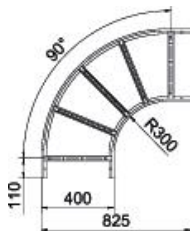

## Põhiandmed

Artiklinumber	6225066
Tüüp	LB 90 640 R3 FT
Nimetus 1	Poogen 90°
Nimetus 2	kaabliredelile
Tooja	OBO
Mõõde	60x400
Materjal	Teras
Pinnakate	Kuumtsingitud kastmismeetodil
Pindala standard	DIN EN ISO 1461
Väikseim täisühik	1
Koguse ühik	Tükk
Kaal	392,1 kg
Kaaluühik	kg/100 tk

# Tehniline andmeleht

90°-poogen 60 FT

Artiklinumber: 6225066

## Mõõtmed

Laius	400 mm
Kõrgus	60 mm
Mõõt B (mm)	400 mm
Mõõt R (mm)	400 mm