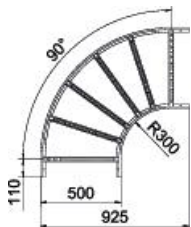

Tehniline andmeleht

90°-poogen 60 FS

Artiklinumber: 6225048

Poogen 90°, horisontaalne, keevitatud pulgaga, kõigile kaabliredelitüüpidele küljekõrgusega 60 mm.
Vastavad ühendused tuleb eraldi tellida.

St Teras

FS kuumtsingitud lintmeetodil

Põhiandmed

Artiklinumber	6225048
Tüüp	LB 90 650 R3 FS
Nimetus 1	Poogen 90°
Nimetus 2	kaabliredelile
Tooja	OBO
Mõõde	60x500
Materjal	Teras
Pinnakate	kuumtsingitud lintmeetodil
Pindala standard	DIN EN 10346
Väikseim täisühik	1
Koguse ühik	Tükk
Kaal	458,6 kg
Kaaluühik	kg/100 tk

Tehniline andmeleht

90°-poogen 60 FS

Artiklinumber: 6225048

Mõõtmed

Laius	500 mm
Kõrgus	60 mm
Mõõt B (mm)	500 mm
Mõõt R (mm)	500 mm

Tehnilised andmed

Põlv (nurk)	90°
Pulkade teostus	Perforeeritud profiil
Külgprofili teostus	lame profiil
Ühenduse teostus	ilma jätkuelemendita
Toimetagamine	ei
Ümbersuunaja	horisontaalne
Roostevaba teras, peitsitud	ei
Šarniirtoime	ei
Külje perforatsioon	ei
Pika sildega teostus	ei