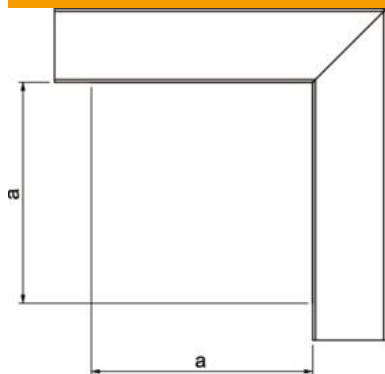

### Põhiandmed

Artiklinumber	6249523
Tüüp	LKM F60200RW
Nimetus 1	Püstnurk
Nimetus 2	kaanega
Tooja	OBO
Mõõde	60x200mm
Värv	polaarvalge; RAL 9010
Materjal	Teras
Pinnakate	tsingitud lintmeetodil / plastkattega
Pindala standard	DIN EN 10346
Väikseim täisühik	1
Koguse ühik	Tükk
Kaal	154,4 kg
Kaaluühik	kg/100 tk

## Mõõtmed

Pikkus	340 mm
Laius	200 mm
Kõrgus	64 mm
Mõõt a	140 mm