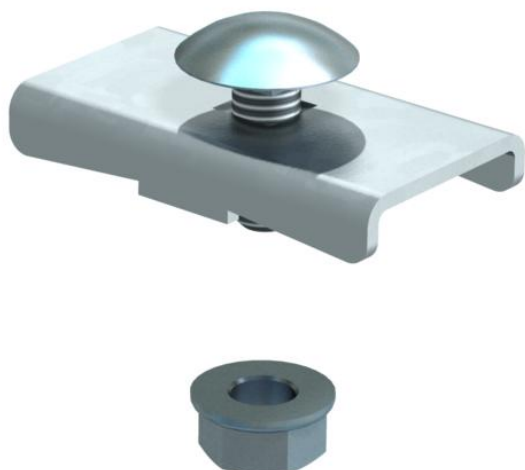

Tehniline andmeleht

Fiksaator LKS 40 FS

Artiklinumber: 6221076

Fiksaator 45 ja 60 mm küljekõrgusega kaabliredelite kinnitamiseks sein- või profiilikandurile.
Kinnitamine kanduritele MWA 12, AW 15, AW 30 ja AW 55 kaasasoleva kinnituspoldiga FRSB M6x20.
Sisaldab vajalikke ümarpeapolte ja kombimutreid.

St Teras

FS kuumtsingitud lintmeetodil

Põhiandmed

Artiklinumber	6221076
Tüüp	LKS 40 FS
Nimetus 1	Fiksaator
Nimetus 2	k.redelile h=45mm ja h=60mm
Tooja	OBO
Mõõde	40x22
Materjal	Teras
Pinnakate	kuumtsingitud lintmeetodil
Pindala standard	DIN EN 10346
Väikseim täisühik	10
Koguse ühik	Tükk
Kaal	2,4 kg
Kaaluühik	kg/100 tk