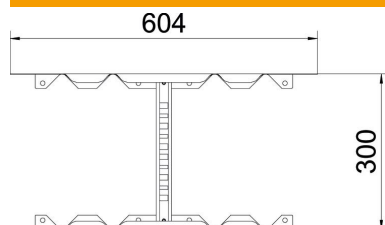

Tehniline andmeleht

Multifunktsionaalne ühenduselement FS

Artiklinumber: 6225710

Multifunktsionaalne ühenduselement 60 mm küljekõrgusega kaabliredelile ühendamiseks. Moodustada saab sümmeetrilisi ja asümmeetrilisi üleminekuid, astmeteta poognaid 0-60° ja hargnemisühendusi.

St Teras

FS kuumtsingitud lintmeetodil

Põhiandmed

Artiklinumber	6225710
Tüüp	LMFV 620 FS
Nimetus 1	Multifunktsionaalne ühendusel.
Nimetus 2	kaabliredelile
Tooja	OBO
Mõõde	60x200
Materjal	Teras
Pinnakate	kuumtsingitud lintmeetodil
Pindala standard	DIN EN 10346
Väikseim täisühik	1
Koguse ühik	Tükk
Kaal	123,2 kg
Kaaluühik	kg/100 tk

Tehniline andmeleht

Multifunktsionaalne ühenduselement FS

Artiklinumber: 6225710

Mõõtmed

Pikkus	604 mm
Laius	200 mm
Kõrgus	60 mm
Pleki paksus	1,5 mm
Mõõt B	200 mm

Tehnilised andmed

Mudel	Piki- ja nurkühendus
Toimetagamine	ei
Sobib korvrennile	ei
Sobib kaabliredelile	jah
Sobib kaablirennile	ei
Sobib kaablikandesüsteemi max laiusega	200 mm
Sobib kaablikandesüsteemi min laiusega	200 mm
Sobib kaablikandurisüsteemi kõrgusele	60 mm
Liigendühendus, horisontaalne	ei
Liigendühendus, vertikaalne	ei
Roostevaba teras, peitsitud	ei
Ühendamisviis	Ühenduselement