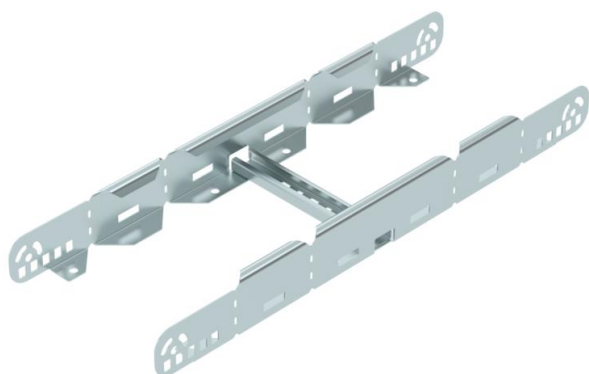

Tehniline andmeleht

Multifunktsionaalne ühenduselement FS

Artiklinumber: 6225710

Multifunktsionaalne ühenduselement 60 mm küljekõrgusega kaabliredelile ühendamiseks. Moodustada saab sümmeetrilisi ja asümmeetrilisi üleminekuid, astmeteta poognaid 0-60° ja hargnemisühendusi.

St Teras

FS kuumtsingitud lintmeetodil

Põhiandmed

Artiklinumber	6225710
Tüüp	LMFV 620 FS
Nimetus 1	Multifunktsionaalne ühendusel.
Nimetus 2	kaabliredelile
Tooja	OBO
Mõõde	60x200
Materjal	Teras
Pinnakate	kuumtsingitud lintmeetodil
Pindala standard	DIN EN 10346
Väikseim täisühik	1
Koguse ühik	Tükk
Kaal	123,2 kg
Kaaluühik	kg/100 tk

Tehniline andmeleht

Multifunktsionaalne ühenduselement FS

Artiklinumber: 6225710

Mõõtmed

Pikkus	604 mm
Laius	200 mm
Kõrgus	60 mm
Pleki paksus	1,5 mm
Mõõt B	200 mm

Tehnilised andmed

Mudel	Piki- ja nurkühendus
Toimetagamine	ei
Sobib korvrennile	ei
Sobib kaabliredelile	jah
Sobib kaablirennile	ei
Sobib kaablikandesüsteemi max laiusega	200 mm
Sobib kaablikandesüsteemi min laiusega	200 mm
Sobib kaablikandurisüsteemi kõrgusele	60 mm
Liigendühendus, horisontaalne	ei
Liigendühendus, vertikaalne	ei
Roostevaba teras, peitsitud	ei
Ühendamisviis	Ühenduselement