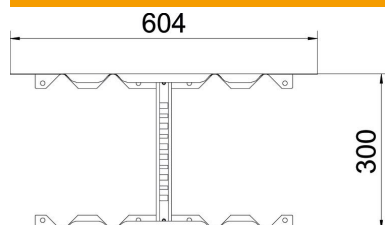

Tehniline andmeleht

Multifunktsionaalne ühenduselement FS

Artiklinumber: 6225714

Multifunktsionaalne ühenduselement 60 mm küljekõrgusega kaabliredelite ühendamiseks. Moodustada saab sümmeetrilisi ja asümmeetrilisi üleminekuid, astmeteta poognaid 0-60° ja hargnemisühendusi.

St Teras

FS kuumtsingitud lintmeetodil

Põhiandmed

Artiklinumber	6225714
Tüüp	LMFV 640 FS
Nimetus 1	Multifunktsionaalne ühendusel.
Nimetus 2	kaabliredelile
Tooja	OBO
Mõõde	60x400
Materjal	Teras
Pinnakate	kuumtsingitud lintmeetodil
Pindala standard	DIN EN 10346
Väikseim täisühik	1
Koguse ühik	Tükk
Kaal	136,2 kg
Kaaluühik	kg/100 tk

Tehniline andmeleht

Multifunktsionaalne ühenduselement FS

Artiklinumber: 6225714

Mõõtmed

Pikkus	604 mm
Laius	400 mm
Kõrgus	60 mm
Pleki paksus	1,5 mm
Mõõt B	400 mm

Tehnilised andmed

Mudel	Piki- ja nurkühendus
Toimetagamine	ei
Sobib korvrennile	ei
Sobib kaabliredelile	jah
Sobib kaablirennile	ei
Sobib kaablikandesüsteemi max laiussega	400 mm
Sobib kaablikandesüsteemi min laiussega	400 mm
Sobib kaablikandurisüsteemi kõrgusele	60 mm
Liigendühendus, horisontaalne	ei
Liigendühendus, vertikaalne	ei
Roostevaba teras, peitsitud	ei
Ühendamisviis	Ühenduselement