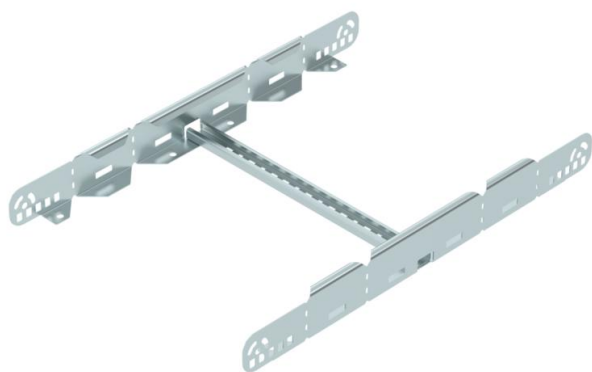

Tehniline andmeleht

Multifunktsionaalne ühenduselement FS

Artiklinumber: 6225714

Multifunktsionaalne ühenduselement 60 mm küljekõrgusega kaabliredelite ühendamiseks. Moodustada saab sümmeetrilisi ja asümmeetrilisi üleminekuid, astmeteta poognaid 0-60° ja hargnemisühendusi.

St Teras

FS kuumtsingitud lintmeetodil

Põhiandmed

Artiklinumber	6225714
Tüüp	LMFV 640 FS
Nimetus 1	Multifunktsionaalne ühendusel.
Nimetus 2	kaabliredelile
Tooja	OBO
Mõõde	60x400
Materjal	Teras
Pinnakate	kuumtsingitud lintmeetodil
Pindala standard	DIN EN 10346
Väikseim täisühik	1
Koguse ühik	Tükk
Kaal	136,2 kg
Kaaluühik	kg/100 tk

Tehniline andmeleht

Multifunktsionaalne ühenduselement FS

Artiklinumber: 6225714

Mõõtmed

Pikkus	604 mm
Laius	400 mm
Kõrgus	60 mm
Pleki paksus	1,5 mm
Mõõt B	400 mm

Tehnilised andmed

Mudel	Piki- ja nurkühendus
Toimetagamine	ei
Sobib korvrennile	ei
Sobib kaabliredelile	jah
Sobib kaablirennile	ei
Sobib kaablikandesüsteemi max laiussega	400 mm
Sobib kaablikandesüsteemi min laiussega	400 mm
Sobib kaablikandurisüsteemi kõrgusele	60 mm
Liigendühendus, horisontaalne	ei
Liigendühendus, vertikaalne	ei
Roostevaba teras, peitsitud	ei
Ühendamisviis	Ühenduselement