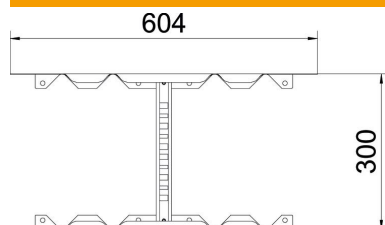

### Põhiandmed

Artiklinumber	6225716
Tüüp	LMFV 650 FS
Nimetus 1	Multifunktsionaalne ühendusel.
Nimetus 2	kaabliredelile
Tooja	OBO
Mõõde	60x500
Materjal	Teras
Pinnakate	kuumtsingitud lintmeetodil
Pindala standard	DIN EN 10346
Väikseim täisühik	1
Koguse ühik	Tükk
Kaal	142,8 kg
Kaaluühik	kg/100 tk

### Mõõtmed

Pikkus	604 mm
Laius	500 mm
Kõrgus	60 mm
Pleki paksus	1,5 mm
Mõõt B	500 mm

### Tehnilised andmed

Mudel	Piki- ja nurkühendus
Toimetagamine	ei
Sobib korvrennile	ei
Sobib kaabliredelile	jah
Sobib kaablirennile	ei
Sobib kaablikandesüsteemi max laiussega	500 mm
Sobib kaablikandesüsteemi min laiussega	500 mm
Sobib kaablikandurisüsteemi kõrgusele	60 mm
Liigendühendus, horisontaalne	ei
Liigendühendus, vertikaalne	ei
Roostevaba teras, peitsitud	ei
Ühendamisviis	Ühenduselement