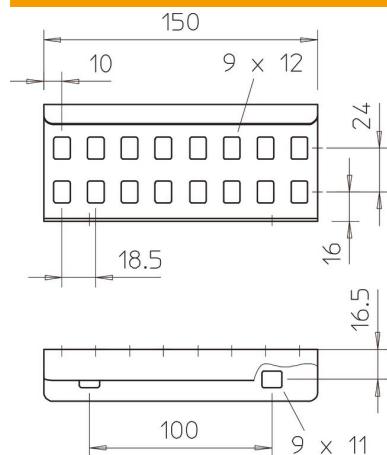

Tehniline andmeleht

Jätk FS

Artiklinumber: 6208840

Jätk küljekõrgusega 60 mm ja läbiva talaperforatsiooniga kaabliredelile ja lisetailide välispidiseks ühendamiseks. Poltidega ühendamine tagab potentsiaaliühtlustuse.

St Teras

FS kuumtsingitud lintmeetodil

Põhiandmed

Artiklinumber	6208840
Tüüp	LVG 60 FS
Nimetus 1	Jätk
Nimetus 2	kaabliredelile
Tooja	OBO
Mõõde	64x150
Materjal	Teras
Pinnakate	kuumtsingitud lintmeetodil
Pindala standard	DIN EN 10346
Väikseim täisühik	10
Koguse ühik	Tükk
Kaal	22 kg
Kaaluühik	kg/100 tk

Tehniline andmeleht

Jätk FS

Artiklinumber: 6208840

Mõõtmed

Mõõtmed	64x150
Pikkus	150 mm
Laius	28 mm
Kõrgus	64 mm
Pleki paksus	1,5 mm

Tehnilised andmed

Mudel	Jätk
Sobib korvrennile	ei
Sobib kaabliredelile	jah
Sobib kaablirennile	ei
Sobib kaablikandurisüsteemi kõrgusele	60 mm
Liigendühendus, horisontaalne	ei
Liigendühendus, vertikaalne	ei
Roostevaba teras, peitsitud	ei
Ühendamisviis	Ühenduselement