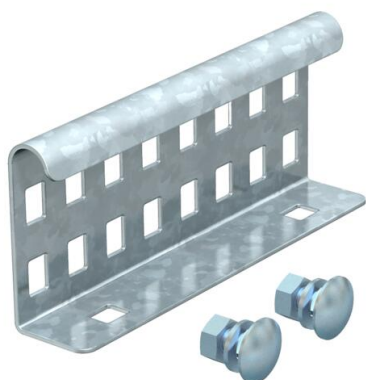

Tehniline andmeleht

Jätk FS

Artiklinumber: 6208840

Jätk küljekõrgusega 60 mm ja läbiva talaperforatsiooniga kaabliredelile ja lisetailide välispidiseks ühendamiseks. Poltidega ühendamine tagab potentsiaaliühtlustuse.

St Teras

FS kuumtsingitud lintmeetodil

Põhiandmed

Artiklinumber	6208840
Tüüp	LVG 60 FS
Nimetus 1	Jätk
Nimetus 2	kaabliredelile
Tooja	OBO
Mõõde	64x150
Materjal	Teras
Pinnakate	kuumtsingitud lintmeetodil
Pindala standard	DIN EN 10346
Väikseim täisühik	10
Koguse ühik	Tükk
Kaal	22 kg
Kaaluühik	kg/100 tk

Tehniline andmeleht

Jätk FS

Artiklinumber: 6208840

Mõõtmed

Mõõtmed	64x150
Pikkus	150 mm
Laius	28 mm
Kõrgus	64 mm
Pleki paksus	1,5 mm

Tehnilised andmed

Mudel	Jätk
Sobib korvrennile	ei
Sobib kaabliredelile	jah
Sobib kaablirennile	ei
Sobib kaablikandurisüsteemi kõrgusele	60 mm
Liigendühendus, horisontaalne	ei
Liigendühendus, vertikaalne	ei
Roostevaba teras, peitsitud	ei
Ühendamisviis	Ühenduselement