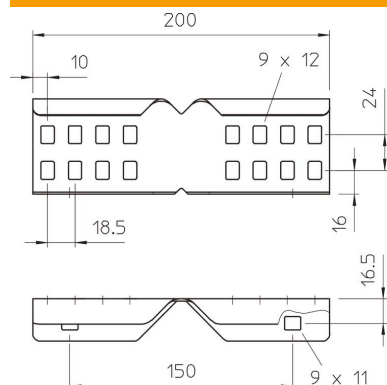

Nurgäühendus välisühendusena 60 mm küljekõrguse ja läbiva talaperforatsiooni-
ga kaabliredelite ja lisadetailide ühendamiseks.
Poltidega ühendamine tagab potentsiaaliühtlustuse.

St Teras

FS kuumtsingitud lintmeetodil

Põhiandmed

Artiklinumber	6208895
Tüüp	LWVG 60 FS
Nimetus 1	Nurkühendus
Nimetus 2	kaabliredelile
Tooja	OBO
Mõõde	64x200
Materjal	Teras
Pinnakate	kuumtsingitud lintmeetodil
Pindala standard	DIN EN 10346
Väikseim täisühik	10
Koguse ühik	Tükk
Kaal	24 kg
Kaaluühik	kg/100 tk

Tehniline andmeleht

Nurkühendus FS

Artiklinumber: 6208895

Mõõtmed

Mõõtmed	64x200
Pikkus	200 mm
Laius	28 mm
Kõrgus	64 mm
Pleki paksus	1,5 mm

Tehnilised andmed

Mudel	Nurkühendus
Sobib korvrennile	ei
Sobib kaabliredelile	jah
Sobib kaablirennile	ei
Sobib kaablikandurisüsteemi kõrgusele	60 mm
Liigendühendus, horisontaalne	ei
Liigendühendus, vertikaalne	ei
Roostevaba teras, peitsitud	ei
Ühendamisviis	Ühenduselement