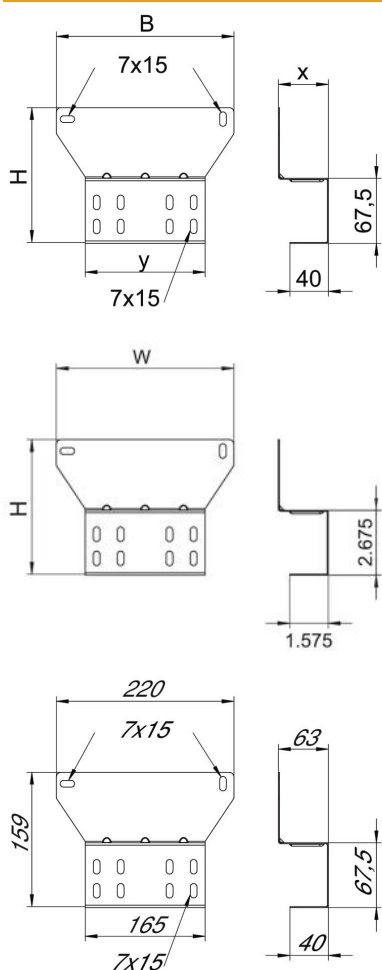

Tehniline andmeleht

Montaažiplaat FireBoxile, T-seeria

Artiklinumber: 7205484

Montaažiplaat FireBox T-seeria kaabliharukarpide kinnitamiseks (välimine kinnitus) 60 mm küljekõrgusega kaablirennide või -redelite külge. Servapainutusega tugevdatud terasplaadist nurgelise kujuga detail võimaldab funktsiooni tagamise kaablite kindla paigalduse ilma kaabli painutamiseta üle küljprofiili.

St Teras

DD tsingitud lintmeetodil tsink/alumiinium, Double Dip

Põhiandmed

Artiklinumber	7205484
Tüüp	MP T616
Nimetus 1	FireBox montaažiplaat T160
Nimetus 2	kaablikandekonstruktsioonidele
Tooja	OBO
Mõõde	220x63x159
Materjal	Teras
Pinnakate	tsingitud lintmeetodil tsink/alumiinium, Double Dip
Pindala standard	DIN EN 10346
Väikseim täisühik	1
Koguse ühik	Tükk
Kaal	34,5 kg
Kaaluühik	kg/100 tk

Tehniline andmeleht

Montaažiplaad FireBoxile, T-seeria

Artiklinumber: 7205484

Mõõtmed

Laius	220 mm
Kõrgus	159 mm
Mõõt B	220 mm
Mõõt H	159 mm
Mõõt x	63 mm
Mõõt y	165 mm

Tehnilised andmed

Mudel	horisontaalne
Kinnitusviis	Kruvikinnitus
Roostevaba teras, peitsitud	ei