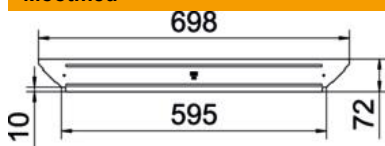

Tehniline andmeleht

Kaas hargnemisühendusele FS

Artiklinumber: 6042413

Kaas Magic- ja poltühendusega kaablirenni hargnemisühendusele, kasutamiseks sisetingimustes, kaitseb kaablit kahjustuste ja mustuse eest. Kinnitamine renni-kaane pealeasetamisega. Sobib kõigile küljekõrgustele. Kaant saab lisadetailide puhul kasutada kõigi küljekõrgustega.

St Teras

FS kuumtsingitud lintmeetodil

Põhiandmed

Artiklinumber	6042413
Tüüp	RAAD 600 FS
Nimetus 1	Kaas
Nimetus 2	hargnemisühendusele
Tooja	OBO
Mõõde	B600mm
Materjal	Teras
Pinnakate	kuumtsingitud lintmeetodil
Pindala standard	DIN EN 10346
Väikseim täisühik	1
Koguse ühik	Tükk
Kaal	39 kg
Kaaluühik	kg/100 tk

Mõõtmed

Laius	600 mm
Pleki paksus	1 mm

Tehnilised andmed

Pöördfiksaatorite arv	0 St.
Kinnitusviis	peal asetsev
Sobib kaabliredelile	ei
Sobib kaablirennile	jah
Materjali paksus	1 mm
Roostevaba teras, peitsitud	ei
Rakendustemperatuuri vahemiku max	120 °C
Rakendustemperatuuri vahemiku min	-20 °C
Pika sildega teostus	ei