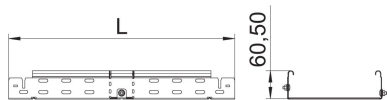

### Põhiandmed

Artiklinumber	6040480
Tüüp	RBMV 610 FS
Nimetus 1	Reguleeritav poogen
Nimetus 2	Magic ühendusega
Tooja	OBO
Mõõde	60x100
Materjal	Teras
Pinnakate	kuumtsingitud lintmeetodil
Pindala standard	DIN EN 10346
Väikseim täisühik	1
Koguse ühik	Tükk
Kaal	76,4 kg
Kaaluühik	kg/100 tk

### Mõõtmed

Laius	100 mm
Laius	4 in
Kõrgus	60 mm
Kõrgus	2 in
Pleki paksus	1 mm
Mõõt B	100 mm
Mõõt L	1,11 ft
Mõõt L	340 mm