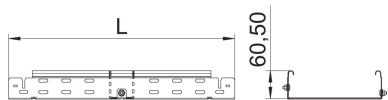

### Põhiandmed

Artiklinumber	6040482
Tüüp	RBMV 615 FS
Nimetus 1	Reguleeritav poogen
Nimetus 2	Magic ühendusega
Tooja	OBO
Mõõde	60x150
Materjal	Teras
Pinnakate	kuumtsingitud lintmeetodil
Pindala standard	DIN EN 10346
Väikseim täisühik	1
Koguse ühik	Tükk
Kaal	117,1 kg
Kaaluühik	kg/100 tk

## Mõõtmed

Laius	150 mm
Laius	6 in
Kõrgus	60 mm
Kõrgus	2 in
Pleki paksus	1 mm
Mõõt B	150 mm
Mõõt L	1,38 ft
Mõõt L	420 mm