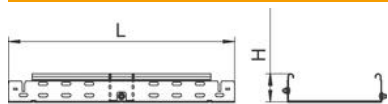

### Põhiandmed

Artiklinumber	6040482
Tüüp	RBMV 615 FS
Nimetus 1	Reguleeritav poogen
Nimetus 2	Magic ühendusega
Tooja	OBO
Mõõde	60x150
Materjal	Teras
Pinnakate	kuumtsingitud lintmeetodil
Pindala standard	DIN EN 10346
Väikseim täisühik	1
Koguse ühik	Tükk
Kaal	117,1 kg
Kaaluühik	kg/100 tk

## Mõõtmed

Laius	150 mm
Laius	6 in
Kõrgus	60 mm
Kõrgus	2 in
Pleki paksus	1 mm
Mõõt B	150 mm
Mõõt L	1,38 ft
Mõõt L	420 mm