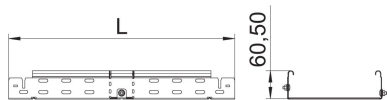

Tehniline andmeleht

Poogen, reguleeritav Magic 60 FS

Artiklinumber: 6040486

Varieeritav põlv 0°–90° kiirühendussüsteemiga. Kõigile kaablirennitüüpidele küljekõrgusega 60 mm.

St Teras

FS kuumtsingitud lintmeetodil

Põhiandmed

Artiklinumber	6040486
Tüüp	RBMV 630 FS
Nimetus 1	Reguleeritav poogen
Nimetus 2	Magic ühendusega
Tooja	OBO
Mõõde	60x300
Materjal	Teras
Pinnakate	kuumtsingitud lintmeetodil
Pindala standard	DIN EN 10346
Väikseim täisühik	1
Koguse ühik	Tükk
Kaal	291,7 kg
Kaaluühik	kg/100 tk

Tehniline andmeleht

Poogen, reguleeritav Magic 60 FS

Artiklinumber: 6040486

Mõõtmed

Laius	300 mm
Laius	12 in
Kõrgus	60 mm
Kõrgus	2 in
Pleki paksus	1,25 mm
Mõõt B	300 mm
Mõõt L	2,1 ft
Mõõt L	640 mm

Tehnilised andmed