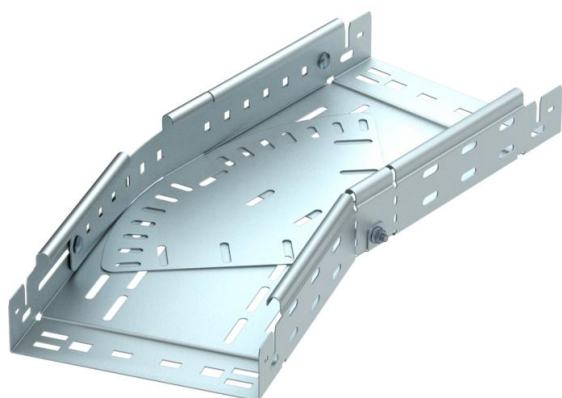

Tehniline andmeleht

Poogen, reguleeritav Magic 60 FS

Artiklinumber: 6040488

Varieeritav põlv 0°–90° kiirühendussüsteemiga. Kõigile kaablirennitüüpidele küljekõrgusega 60 mm.

St Teras

FS kuumtsingitud lintmeetodil

Põhiandmed

Artiklinumber	6040488
Tüüp	RBMV 640 FS
Nimetus 1	Reguleeritav poogen
Nimetus 2	Magic ühendusega
Tooja	OBO
Mõõde	60x400
Materjal	Teras
Pinnakate	kuumtsingitud lintmeetodil
Pindala standard	DIN EN 10346
Väikseim täisühik	1
Koguse ühik	Tükk
Kaal	578 kg
Kaaluühik	kg/100 tk

Tehniline andmeleht

Poogen, reguleeritav Magic 60 FS

Artiklinumber: 6040488

Mõõtmed

Laius	400 mm
Laius	14 in
Kõrgus	60 mm
Kõrgus	2 in
Pleki paksus	1,25 mm
Mõõt B	400 mm
Mõõt L	2,69 ft
Mõõt L	820 mm

Tehnilised andmed

Pölv (nurk)	reguleeritav
Ühenduse teostus	integreeritud jätkuelement
Toimetagamine	jah
Paigaldusperforeering põhjas	jah
NATO aukude muster	ei
Ümbersuunaja	horisontaalne
Roostevaba teras, peitsitud	ei
Külje perforatsioon	jah
Pika sildega teostus	ei
kaablikandursüsteemi liitmiku tüüp	Klõpskinnitus