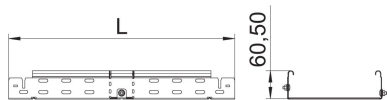

Tehniline andmeleht

Poogen, reguleeritav Magic 60 FS

Artiklinumber: 6040490

Varieeritav põlv 0°–90° kiirühendussüsteemiga. Kõigile kaablirennitüüpidele küljekõrgusega 60 mm.

St Teras

FS kuumtsingitud lintmeetodil

Põhiandmed

Artiklinumber	6040490
Tüüp	RBMV 650 FS
Nimetus 1	Reguleeritav poogen
Nimetus 2	Magic ühendusega
Tooja	OBO
Mõõde	60x500
Materjal	Teras
Pinnakate	kuumtsingitud lintmeetodil
Pindala standard	DIN EN 10346
Väikseim täisühik	1
Koguse ühik	Tükk
Kaal	986 kg
Kaaluühik	kg/100 tk

Tehniline andmeleht

Poogen, reguleeritav Magic 60 FS

Artiklinumber: 6040490

Mõõtmed

Laius	500 mm
Laius	16 in
Kõrgus	60 mm
Kõrgus	2 in
Pleki paksus	1,5 mm
Mõõt B	500 mm
Mõõt L	3,15 ft
Mõõt L	960 mm

Tehnilised andmed