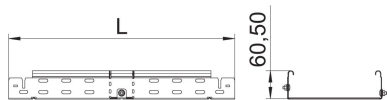

Tehniline andmeleht

Poogen, reguleeritav Magic 60 FS

Artiklinumber: 6040492

Varieeritav põlv 0°–90° kiirühendussüsteemiga. Kõigile kaablirennitüüpidele küljekõrgusega 60 mm.

St Teras

FS kuumtsingitud lintmeetodil

Põhiandmed

Artiklinumber	6040492
Tüüp	RBMV 660 FS
Nimetus 1	Reguleeritav poogen
Nimetus 2	Magic ühendusega
Tooja	OBO
Mõõde	60x600
Materjal	Teras
Pinnakate	kuumtsingitud lintmeetodil
Pindala standard	DIN EN 10346
Väikseim täisühik	1
Koguse ühik	Tükk
Kaal	1347,2 kg
Kaaluühik	kg/100 tk

Tehniline andmeleht

Poogen, reguleeritav Magic 60 FS

Artiklinumber: 6040492

Mõõtmed

Laius	600 mm
Laius	20 in
Kõrgus	60 mm
Kõrgus	2 in
Pleki paksus	1,5 mm
Mõõt B	600 mm
Mõõt L	3,67 ft
Mõõt L	1 120 mm

Tehnilised andmed