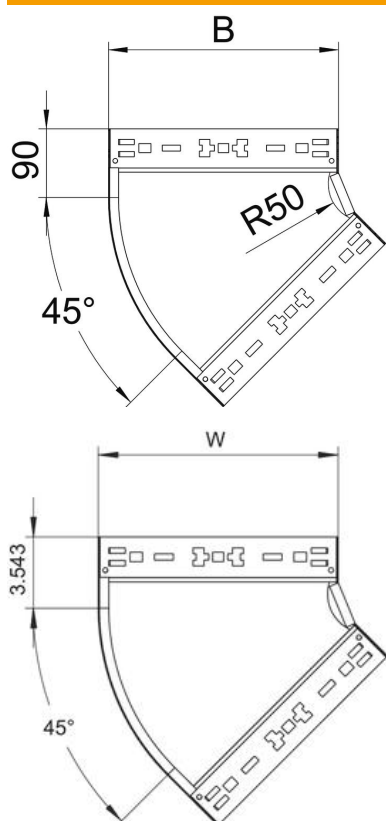

Tehniline andmeleht

45°-poogen Magic 60 FS

Artiklinumber: 6041040

Kiirühendusüsteemiga põlv 45°. Kõigile kaablirennitüüpidele küljekõrgusega 60 mm.

St Teras

FS kuumtsingitud lintmeetodil

Põhiandmed

| | |
|-------------------|----------------------------|
| Artiklinumber | 6041040 |
| Tüüp | RBM 45 610 FS |
| Nimetus 1 | Poogen 45° |
| Nimetus 2 | Magic ühendusega |
| Tooja | OBO |
| Mõõde | 60x100 |
| Materjal | Teras |
| Pinnakate | kuumtsingitud lintmeetodil |
| Pindala standard | DIN EN 10346 |
| Väikseim täisühik | 1 |
| Koguse ühik | Tükk |
| Kaal | 50,4 kg |
| Kaaluühik | kg/100 tk |

Tehniline andmeleht

45°-poogen Magic 60 FS

Artiklinumber: 6041040

Mõõtmed

| | |
|--------------|---------|
| Laius | 100 mm |
| Laius | 4 in |
| Kõrgus | 60 mm |
| Kõrgus | 2 in |
| Pleki paksus | 1,25 mm |
| Mõõt B | 100 mm |

Tehnilised andmed

| | |
|------------------------------------|-----------------------------|
| Pölv (nurk) | 45° |
| Ühenduse teostus | intergreeritud jätkuelement |
| Toimetagamine | jah |
| Paigaldusperforeering põhjas | ei |
| NATO aukude muster | ei |
| Ümbersuunaja | horisontaalne |
| Roostevaba teras, peitsitud | ei |
| Külje perforatsioon | ei |
| Pika sildega teostus | ei |
| kaablikandursüsteemi liitmiku tüüp | Klõpskinnitus |