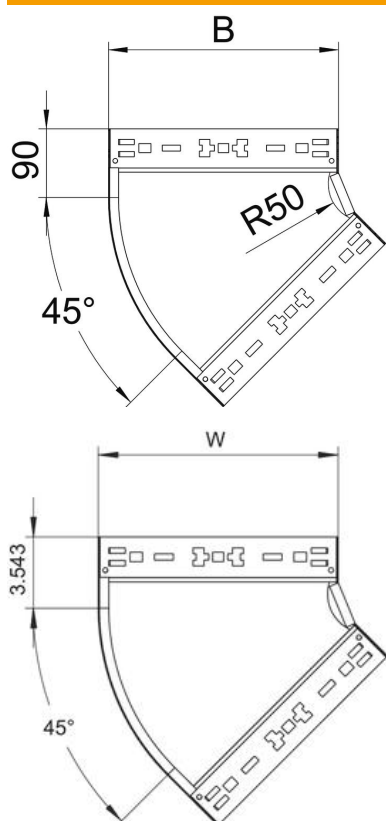

Tehniline andmeleht

45- poogen Magic 60 FT

Artiklinumber: 6041060

Kiirühendusüsteemiga põlv 45°. Kõigile kaablirennitüüpidele küljekõrgusega 60 mm.

St Teras

FT Kuumtsingitud kastmismeetodil

Põhiandmed

Artiklinumber	6041060
Tüüp	RBM 45 610 FT
Nimetus 1	Poogen 45°
Nimetus 2	Magic ühendusega
Tooja	OBO
Mõõde	60x100
Materjal	Teras
Pinnakate	Kuumtsingitud kastmismeetodil
Pindala standard	DIN EN ISO 1461
Väikseim täisühik	1
Koguse ühik	Tükk
Kaal	54 kg
Kaaluühik	kg/100 tk

Tehniline andmeleht

45- poogen Magic 60 FT

Artiklinumber: 6041060

Mõõtmed

Laius	100 mm
Laius	4 in
Kõrgus	60 mm
Kõrgus	2 in
Pleki paksus	1,25 mm
Mõõt B	100 mm

Tehnilised andmed

Põlv (nurk)	45°
Ühenduse teostus	intergreeritud jätkuelement
Toimetagamine	jah
Paigaldusperforeering põhjas	ei
NATO aukude muster	ei
Ümbersuunaja	horisontaalne
Roostevaba teras, peitsitud	ei
Külje perforatsioon	ei
Pika sildega teostus	ei
kaablikandursüsteemi liitmiku tüüp	Klõpskinnitus