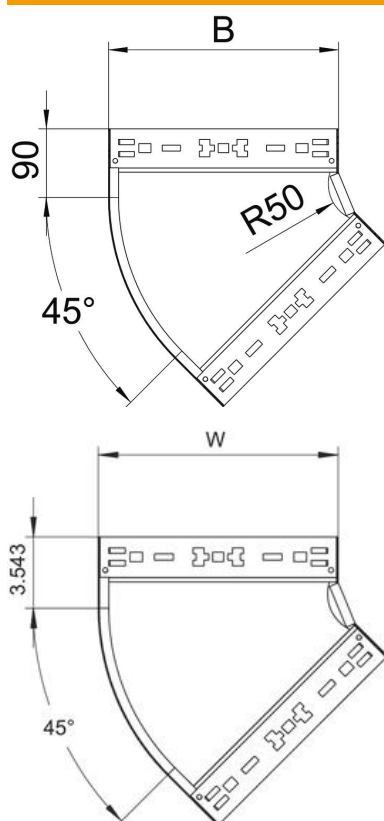

Tehniline andmeleht

45°-poogen Magic 60 FS

Artiklinumber: 6041042

Kiirühendusüsteemiga põlv 45°. Kõigile kaablirennitüüpidele küljekõrgusega 60 mm.

St Teras

FS kuumtsingitud lintmeetodil

Põhiandmed

Artiklinumber	6041042
Tüüp	RBM 45 615 FS
Nimetus 1	Poogen 45°
Nimetus 2	Magic ühendusega
Tooja	OBO
Mõõde	60x150
Materjal	Teras
Pinnakate	kuumtsingitud lintmeetodil
Pindala standard	DIN EN 10346
Väikseim täisühik	1
Koguse ühik	Tükk
Kaal	67,3 kg
Kaaluühik	kg/100 tk

Tehniline andmeleht

45°-poogen Magic 60 FS

Artiklinumber: 6041042

Mõõtmed

Laius	150 mm
Laius	6 in
Kõrgus	60 mm
Kõrgus	2 in
Pleki paksus	1,25 mm
Mõõt B	150 mm

Tehnilised andmed

Põlv (nurk)	45°
Ühenduse teostus	intergreeritud jätkuelement
Toimetagamine	jah
Paigaldusperforeering põhjas	ei
NATO aukude muster	ei
Ümbersuunaja	horisontaalne
Roostevaba teras, peitsitud	ei
Külje perforatsioon	ei
Pika sildega teostus	ei
kaablikandursüsteemi liitmiku tüüp	Klõpskinnitus