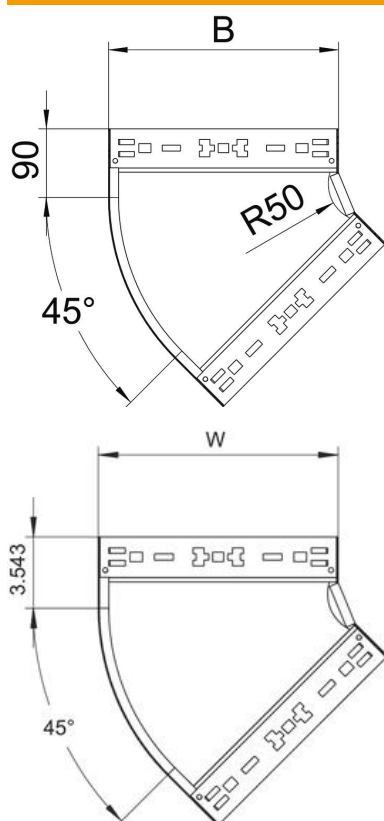

Tehniline andmeleht

45°-poogen Magic 60 FS

Artiklinumber: 6041044

Kiirühendusüsteemiga põlv 45°. Kõigile kaablirennitüüpidele küljekõrgusega 60 mm.

St Teras

FS kuumtsingitud lintmeetodil

Põhiandmed

Artiklinumber	6041044
Tüüp	RBM 45 620 FS
Nimetus 1	Poogen 45°
Nimetus 2	Magic ühendusega
Tooja	OBO
Mõõde	60x200
Materjal	Teras
Pinnakate	kuumtsingitud lintmeetodil
Pindala standard	DIN EN 10346
Väikseim täisühik	1
Koguse ühik	Tükk
Kaal	85,5 kg
Kaaluühik	kg/100 tk

Tehniline andmeleht

45°-poogen Magic 60 FS

Artiklinumber: 6041044

Mõõtmed

Laius	200 mm
Laius	8 in
Kõrgus	60 mm
Kõrgus	2 in
Pleki paksus	1,25 mm
Mõõt B	200 mm

Tehnilised andmed

Põlv (nurk)	45°
Ühenduse teostus	intergreeritud jätkuelement
Toimetagamine	jah
Paigaldusperforeering põhjas	ei
NATO aukude muster	ei
Ümbersuunaja	horisontaalne
Roostevaba teras, peitsitud	ei
Külje perforatsioon	ei
Pika sildega teostus	ei
kaablikandursüsteemi liitmiku tüüp	Klõpskinnitus