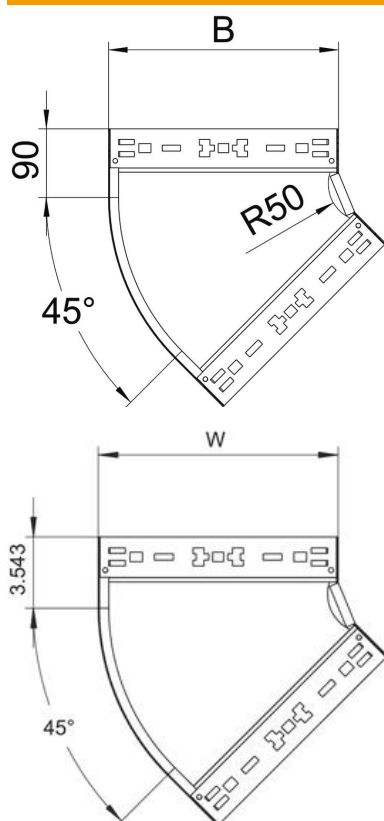

Tehniline andmeleht

45°-poogen Magic 60 FS

Artiklinumber: 6041046

Kiirühendusüsteemiga põlv 45°. Kõigile kaablirennitüüpidele küljekõrgusega 60 mm.

St Teras

FS kuumtsingitud lintmeetodil

Põhiandmed

Artiklinumber	6041046
Tüüp	RBM 45 630 FS
Nimetus 1	Poogen 45°
Nimetus 2	Magic ühendusega
Tooja	OBO
Mõõde	60x300
Materjal	Teras
Pinnakate	kuumtsingitud lintmeetodil
Pindala standard	DIN EN 10346
Väikseim täisühik	1
Koguse ühik	Tükk
Kaal	127,7 kg
Kaaluühik	kg/100 tk

Tehniline andmeleht

45°-poogen Magic 60 FS

Artiklinumber: 6041046

Mõõtmed

Laius	300 mm
Laius	12 in
Kõrgus	60 mm
Kõrgus	2 in
Pleki paksus	1,25 mm
Mõõt B	300 mm

Tehnilised andmed

Põlv (nurk)	45°
Ühenduse teostus	intergreeritud jätkuelement
Toimetagamine	jah
Paigaldusperforeering põhjas	ei
NATO aukude muster	ei
Ümbersuunaja	horisontaalne
Roostevaba teras, peitsitud	ei
Külje perforatsioon	ei
Pika sildega teostus	ei
kaablikandursüsteemi liitmiku tüüp	Klõpskinnitus