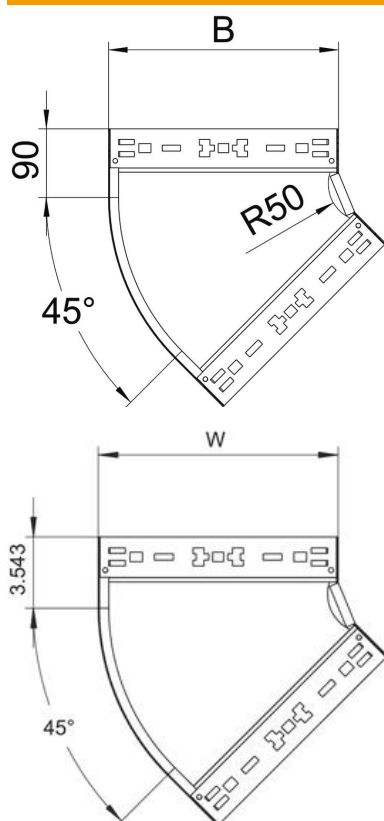

Tehniline andmeleht

45°-poogen Magic 60 FS

Artiklinumber: 6041048

Kiirühendusüsteemiga põlv 45°. Kõigile kaablirennitüüpidele küljekõrgusega 60 mm.

St Teras

FS kuumtsingitud lintmeetodil

Põhiandmed

Artiklinumber	6041048
Tüüp	RBM 45 640 FS
Nimetus 1	Poogen 45°
Nimetus 2	Magic ühendusega
Tooja	OBO
Mõõde	60x400
Materjal	Teras
Pinnakate	kuumtsingitud lintmeetodil
Pindala standard	DIN EN 10346
Väikseim täisühik	1
Koguse ühik	Tükk
Kaal	174,8 kg
Kaaluühik	kg/100 tk

Tehniline andmeleht

45°-poogen Magic 60 FS

Artiklinumber: 6041048

Mõõtmed

Laius	400 mm
Laius	16 in
Kõrgus	60 mm
Kõrgus	2 in
Pleki paksus	1,25 mm
Mõõt B	400 mm

Tehnilised andmed

Põlv (nurk)	45°
Ühenduse teostus	intergreeritud jätkuelement
Toimetagamine	jah
Paigaldusperforeering põhjas	ei
NATO aukude muster	ei
Ümbersuunaja	horisontaalne
Külje perforatsioon	ei
Pika sildega teostus	ei
kaablikandursüsteemi liitmiku tüüp	Klõpskinnitus