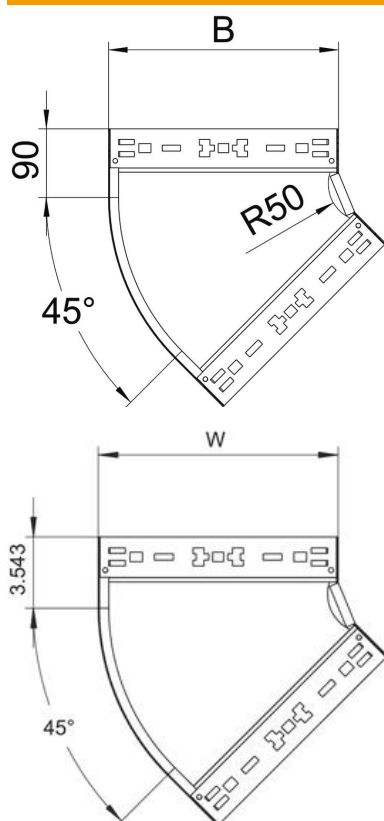

Tehniline andmeleht

45°-poogen Magic 60 FS

Artiklinumber: 6041050

Kiirühendusüsteemiga põlv 45°. Kõigile kaablirennitüüpidele küljekõrgusega 60 mm.

St Teras

FS kuumtsingitud lintmeetodil

Põhiandmed

Artiklinumber	6041050
Tüüp	RBM 45 650 FS
Nimetus 1	Poogen 45°
Nimetus 2	Magic ühendusega
Tooja	OBO
Mõõde	60x500
Materjal	Teras
Pinnakate	kuumtsingitud lintmeetodil
Pindala standard	DIN EN 10346
Väikseim täisühik	1
Koguse ühik	Tükk
Kaal	232,7 kg
Kaaluühik	kg/100 tk

Tehniline andmeleht

45°-poogen Magic 60 FS

Artiklinumber: 6041050

Mõõtmed

Laius	500 mm
Laius	20 in
Kõrgus	60 mm
Kõrgus	2 in
Pleki paksus	1,25 mm
Mõõt B	500 mm

Tehnilised andmed

Põlv (nurk)	45°
Ühenduse teostus	intergreeritud jätkuelement
Toimetagamine	ei
Paigaldusperforeering põhjas	ei
NATO aukude muster	ei
Ümbersuunaja	horisontaalne
Roostevaba teras, peitsitud	ei
Külje perforatsioon	ei
Pika sildega teostus	ei
kaablikandursüsteemi liitmiku tüüp	Klõpskinnitus