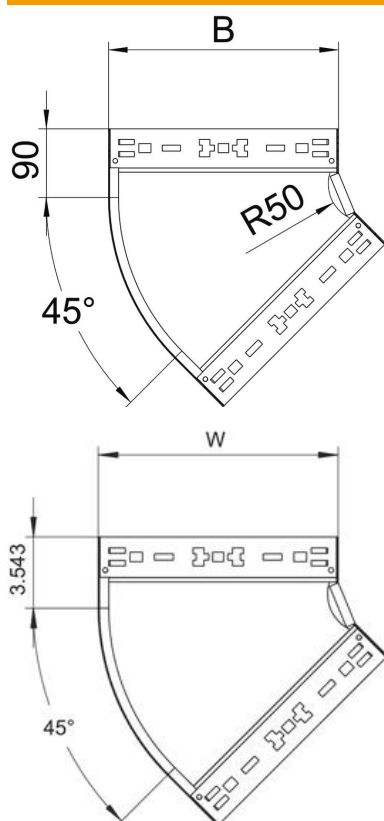

Tehniline andmeleht

45°-poogen Magic 60 FS

Artiklinumber: 6041052

Kiirühendusüsteemiga põlv 45°. Kõigile kaablirennitüüpidele küljekõrgusega 60 mm.

St Teras

FS kuumtsingitud lintmeetodil

Põhiandmed

| | |
|-------------------|----------------------------|
| Artiklinumber | 6041052 |
| Tüüp | RBM 45 660 FS |
| Nimetus 1 | Poogen 45° |
| Nimetus 2 | Magic ühendusega |
| Tooja | OBO |
| Mõõde | 60x600 |
| Materjal | Teras |
| Pinnakate | kuumtsingitud lintmeetodil |
| Pindala standard | DIN EN 10346 |
| Väikseim täisühik | 1 |
| Koguse ühik | Tükk |
| Kaal | 298,3 kg |
| Kaaluühik | kg/100 tk |

Tehniline andmeleht

45°-poogen Magic 60 FS

Artiklinumber: 6041052

Mõõtmed

| | |
|--------------|---------|
| Laius | 600 mm |
| Laius | 24 in |
| Kõrgus | 60 mm |
| Kõrgus | 2 in |
| Pleki paksus | 1,25 mm |
| Mõõt B | 600 mm |

Tehnilised andmed

| | |
|------------------------------------|-----------------------------|
| Põlv (nurk) | 45° |
| Ühenduse teostus | intergreeritud jätkuelement |
| Toimetagamine | ei |
| Paigaldusperforeering põhjas | ei |
| NATO aukude muster | ei |
| Ümbersuunaja | horisontaalne |
| Roostevaba teras, peitsitud | ei |
| Külje perforatsioon | ei |
| Pika sildega teostus | ei |
| kaablikandursüsteemi liitmiku tüüp | Klõpskinnitus |