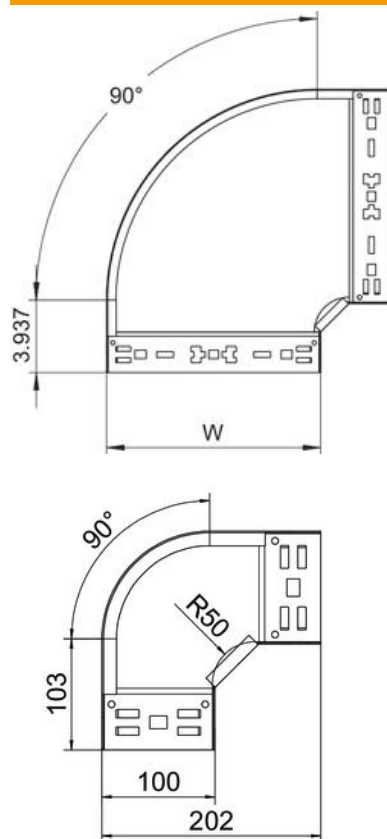

# Tehniline andmeleht

90°-poogen Magic 60 FS

Artiklinumber: 6041130

Kiirühendusüsteemiga poogen 90°. Kõigile kaablirennitüüpidele küljekõrgusega 60 mm.

**St** Teras

**FS** kuumtsingitud lintmeetodil

## Põhiandmed

Artiklinumber	6041130
Tüüp	RBM 90 610 FS
Nimetus 1	Poogen 90°
Nimetus 2	Magic ühendusega
Tooja	OBO
Mõõde	60x100
Materjal	Teras
Pinnakate	kuumtsingitud lintmeetodil
Pindala standard	DIN EN 10346
Väikseim täisühik	1
Koguse ühik	Tükk
Kaal	65,7 kg
Kaaluühik	kg/100 tk

## Mõõtmed

Laius	100 mm
Laius	4 in
Kõrgus	60 mm
Kõrgus	2 in
Pleki paksus	1,25 mm
Mõõt B	100 mm

## Tehnilised andmed

Pölv (nurk)	90°
Ühenduse teostus	integreeritud jätkuelement
Toimetagamine	jah
Paigaldusperforeering põhjas	ei
NATO aukude muster	ei
Ümbersuunaja	horisontaalne
Roostevaba teras, peitsitud	ei
Külje perforatsioon	ei
Pika sildega teostus	ei
kaablikandursüsteemi liitmiku tüüp	Klõpskinnitus