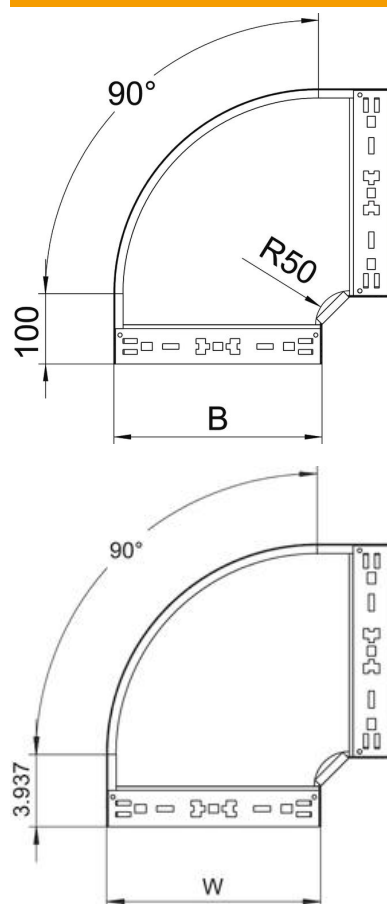

Tehniline andmeleht

90°-poogen Magic 60 FS

Artiklinumber: 6041132

Kiirühendusüsteemiga poogen 90°. Kõigile kaablirennitüüpidele küljekõrgusega 60 mm.

St Teras

FS kuumtsingitud lintmeetodil

Põhiandmed

Artiklinumber	6041132
Tüüp	RBM 90 615 FS
Nimetus 1	Poogen 90°
Nimetus 2	Magic ühendusega
Tooja	OBO
Mõõde	60x150
Materjal	Teras
Pinnakate	kuumtsingitud lintmeetodil
Pindala standard	DIN EN 10346
Väikseim täisühik	1
Koguse ühik	Tükk
Kaal	91,9 kg
Kaaluühik	kg/100 tk

Tehniline andmeleht

90°-poogen Magic 60 FS

Artiklinumber: 6041132

Mõõtmed

Laius	150 mm
Laius	6 in
Kõrgus	60 mm
Kõrgus	2 in
Pleki paksus	1,25 mm
Mõõt B	150 mm

Tehnilised andmed

Põlv (nurk)	90°
Ühenduse teostus	integreeritud jätkuelement
Toimetagamine	jah
Paigaldusperforeering põhjas	ei
NATO aukude muster	ei
Ümbersuunaja	horisontaalne
Roostevaba teras, peitsitud	ei
Külje perforatsioon	ei
Pika sildega teostus	ei
kaablikandursüsteemi liitmiku tüüp	Klõpskinnitus