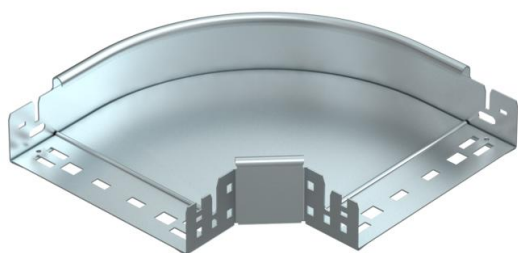

# Tehniline andmeleht

90°-poogen Magic 60 FS

Artiklinumber: 6041134

Kiirühendusüsteemiga poogen 90°. Kõigile kaablirennitüüpidele küljekõrgusega 60 mm.

**St** Teras

**FS** kuumtsingitud lintmeetodil

## Põhiandmed

Artiklinumber	6041134
Tüüp	RBM 90 620 FS
Nimetus 1	Poogen 90°
Nimetus 2	Magic ühendusega
Tooja	OBO
Mõõde	60x200
Materjal	Teras
Pinnakate	kuumtsingitud lintmeetodil
Pindala standard	DIN EN 10346
Väikseim täisühik	1
Koguse ühik	Tükk
Kaal	121,9 kg
Kaaluühik	kg/100 tk

## Mõõtmed

Laius	200 mm
Laius	8 in
Kõrgus	60 mm
Kõrgus	2 in
Pleki paksus	1,25 mm
Mõõt B	200 mm

## Tehnilised andmed

Põlv (nurk)	90°
Ühenduse teostus	integreeritud jätkuelement
Toimetagamine	jah
Paigaldusperforeering põhjas	ei
NATO aukude muster	ei
Ümbersuunaja	horisontaalne
Roostevaba teras, peitsitud	ei
Külje perforatsioon	ei
Pika sildega teostus	ei
kaablikandursüsteemi liitmiku tüüp	Klõpskinnitus