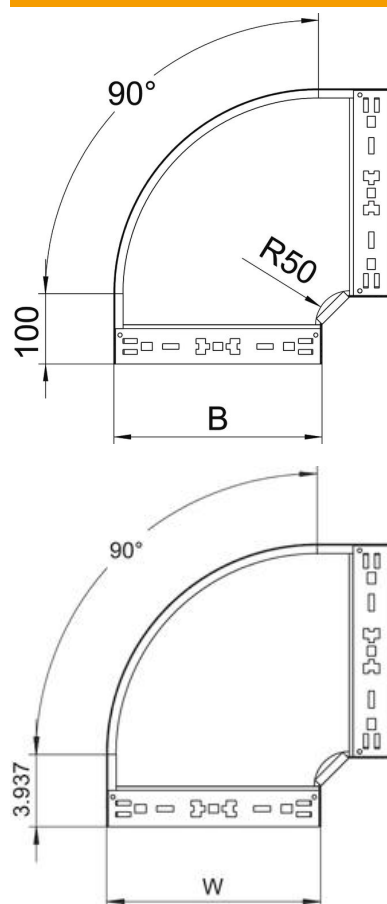

# Tehniline andmeleht

90°-poogen Magic 60 FS

Artiklinumber: 6041134

Kiirühendusüsteemiga poogen 90°. Kõigile kaablirennitüüpidele küljekõrgusega 60 mm.

**St** Teras

**FS** kuumtsingitud lintmeetodil

## Põhiandmed

Artiklinumber	6041134
Tüüp	RBM 90 620 FS
Nimetus 1	Poogen 90°
Nimetus 2	Magic ühendusega
Tooja	OBO
Mõõde	60x200
Materjal	Teras
Pinnakate	kuumtsingitud lintmeetodil
Pindala standard	DIN EN 10346
Väikseim täisühik	1
Koguse ühik	Tükk
Kaal	121,9 kg
Kaaluühik	kg/100 tk

## Mõõtmed

Laius	200 mm
Laius	8 in
Kõrgus	60 mm
Kõrgus	2 in
Pleki paksus	1,25 mm
Mõõt B	200 mm

## Tehnilised andmed

Põlv (nurk)	90°
Ühenduse teostus	integreeritud jätkuelement
Toimetagamine	jah
Paigaldusperforeering põhjas	ei
NATO aukude muster	ei
Ümbersuunaja	horisontaalne
Roostevaba teras, peitsitud	ei
Külje perforatsioon	ei
Pika sildega teostus	ei
kaablikandursüsteemi liitmiku tüüp	Klõpskinnitus