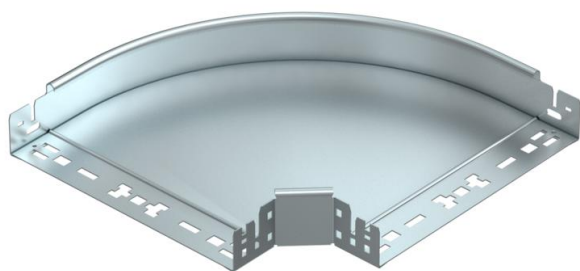

Tehniline andmeleht

90°-poogen Magic 60 FS

Artiklinumber: 6041136

Kiirühendusüsteemiga poogen 90°. Kõigile kaablirennitüüpidele küljekõrgusega 60 mm.

St Teras

FS kuumtsingitud lintmeetodil

Põhiandmed

Artiklinumber	6041136
Tüüp	RBM 90 630 FS
Nimetus 1	Poogen 90°
Nimetus 2	Magic ühendusega
Tooja	OBO
Mõõde	60x300
Materjal	Teras
Pinnakate	kuumtsingitud lintmeetodil
Pindala standard	DIN EN 10346
Väikseim täisühik	1
Koguse ühik	Tükk
Kaal	192,2 kg
Kaaluühik	kg/100 tk

Tehniline andmeleht

90°-poogen Magic 60 FS

Artiklinumber: 6041136

Mõõtmed

Laius	300 mm
Laius	12 in
Kõrgus	60 mm
Kõrgus	2 in
Pleki paksus	1,25 mm
Mõõt B	300 mm

Tehnilised andmed

Põlv (nurk)	90°
Ühenduse teostus	integreeritud jätkuelement
Toimetagamine	jah
Paigaldusperforeering põhjas	ei
NATO aukude muster	ei
Ümbersuunaja	horisontaalne
Roostevaba teras, peitsitud	ei
Külje perforatsioon	ei
Pika sildega teostus	ei
kaablikandursüsteemi liitmiku tüüp	Klõpskinnitus