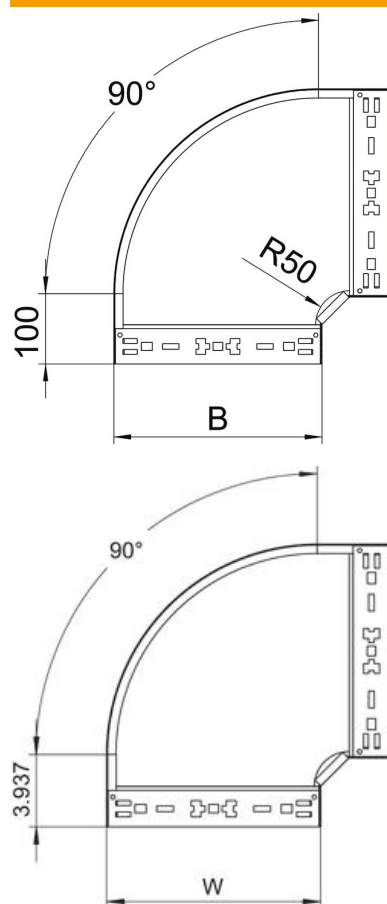

Tehniline andmeleht

90°-poogen Magic 60 FS

Artiklinumber: 6041136

Kiirühendusüsteemiga poogen 90°. Kõigile kaablirennitüüpidele küljekõrgusega 60 mm.

St Teras

FS kuumtsingitud lintmeetodil

Põhiandmed

Artiklinumber	6041136
Tüüp	RBM 90 630 FS
Nimetus 1	Poogen 90°
Nimetus 2	Magic ühendusega
Tooja	OBO
Mõõde	60x300
Materjal	Teras
Pinnakate	kuumtsingitud lintmeetodil
Pindala standard	DIN EN 10346
Väikseim täisühik	1
Koguse ühik	Tükk
Kaal	192,2 kg
Kaaluühik	kg/100 tk

Tehniline andmeleht

90°-poogen Magic 60 FS

Artiklinumber: 6041136

Mõõtmed

Laius	300 mm
Laius	12 in
Kõrgus	60 mm
Kõrgus	2 in
Pleki paksus	1,25 mm
Mõõt B	300 mm

Tehnilised andmed

Põlv (nurk)	90°
Ühenduse teostus	integreeritud jätkuelement
Toimetagamine	jah
Paigaldusperforeering põhjas	ei
NATO aukude muster	ei
Ümbersuunaja	horisontaalne
Roostevaba teras, peitsitud	ei
Külje perforatsioon	ei
Pika sildega teostus	ei
kaablikandursüsteemi liitmiku tüüp	Klõpskinnitus