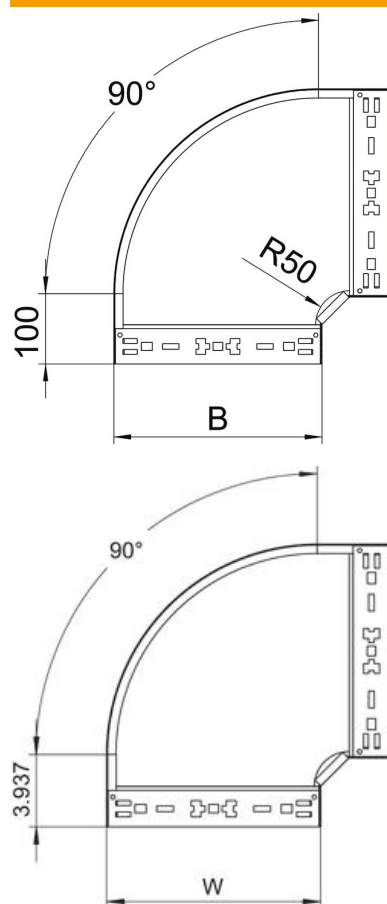

Tehniline andmeleht

90°-poogen Magic 60 FS

Artiklinumber: 6041138

Kiirühendusüsteemiga poogen 90°. Kõigile kaablirennitüüpidele küljekõrgusega 60 mm.

St Teras

FS kuumtsingitud lintmeetodil

Põhiandmed

Artiklinumber	6041138
Tüüp	RBM 90 640 FS
Nimetus 1	Poogen 90°
Nimetus 2	Magic ühendusega
Tooja	OBO
Mõõde	60x400
Materjal	Teras
Pinnakate	kuumtsingitud lintmeetodil
Pindala standard	DIN EN 10346
Väikseim täisühik	1
Koguse ühik	Tükk
Kaal	274,7 kg
Kaaluühik	kg/100 tk

Tehniline andmeleht

90°-poogen Magic 60 FS

Artiklinumber: 6041138

Mõõtmed

Laius	400 mm
Laius	16 in
Kõrgus	60 mm
Kõrgus	2 in
Pleki paksus	1,25 mm
Mõõt B	400 mm

Tehnilised andmed

Pölv (nurk)	90°
Ühenduse teostus	integreeritud jätkuelement
Toimetagamine	jah
Paigaldusperforeering põhjas	ei
NATO aukude muster	ei
Ümbersuunaja	horisontaalne
Roostevaba teras, peitsitud	ei
Külje perforatsioon	ei
Pika sildega teostus	ei
kaablikandursüsteemi liitmiku tüüp	Klõpskinnitus