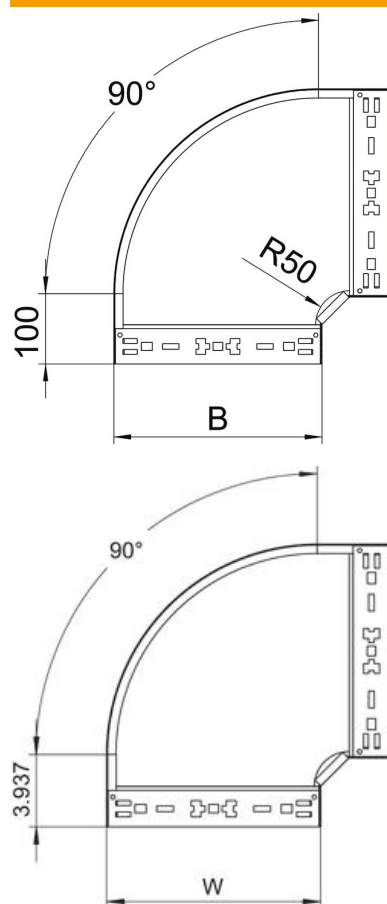

Tehniline andmeleht

90°-poogen Magic 60 FS

Artiklinumber: 6041140

Kiirühendusüsteemiga poogen 90°. Kõigile kaablirennitüüpidele küljekõrgusega 60 mm.

St Teras

FS kuumtsingitud lintmeetodil

Põhiandmed

Artiklinumber	6041140
Tüüp	RBM 90 650 FS
Nimetus 1	Poogen 90°
Nimetus 2	Magic ühendusega
Tooja	OBO
Mõõde	60x500
Materjal	Teras
Pinnakate	kuumtsingitud lintmeetodil
Pindala standard	DIN EN 10346
Väikseim täisühik	1
Koguse ühik	Tükk
Kaal	376,3 kg
Kaaluühik	kg/100 tk

Tehniline andmeleht

90°-poogen Magic 60 FS

Artiklinumber: 6041140

Mõõtmed

Laius	500 mm
Laius	20 in
Kõrgus	60 mm
Kõrgus	2 in
Pleki paksus	1,25 mm
Mõõt B	500 mm

Tehnilised andmed

Põlv (nurk)	90°
Ühenduse teostus	integreeritud jätkuelement
Toimetagamine	ei
Paigaldusperforeering põhjas	ei
NATO aukude muster	ei
Ümbersuunaja	horisontaalne
Roostevaba teras, peitsitud	ei
Külje perforatsioon	ei
Pika sildega teostus	ei
kaablikandursüsteemi liitmiku tüüp	Klõpskinnitus