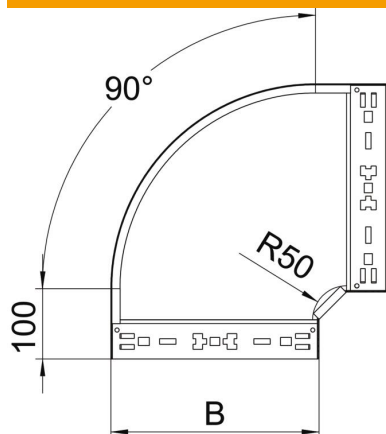

# Tehniline andmeleht

90°-poogen Magic 60 FT

Artiklinumber: 6041160

Kiirühendusüsteemiga poogen 90°. Kõigile kaablirennitüüpidele küljekõrgusega 60 mm.

**St** Teras

**FT** Kuumtsingitud kastmismeetodil

## Põhiandmed

Artiklinumber	6041160
Tüüp	RBM 90 650 FT
Nimetus 1	Poogen 90°
Nimetus 2	Magic ühendusega
Tooja	OBO
Mõõde	60x500
Materjal	Teras
Pinnakate	Kuumtsingitud kastmismeetodil
Pindala standard	DIN EN ISO 1461
Väikseim täisühik	1
Koguse ühik	Tükk
Kaal	406,3 kg
Kaaluühik	kg/100 tk

# Tehniline andmeleht

90°-poogen Magic 60 FT

Artiklinumber: 6041160

## Mõõtmed

Laius	500 mm
Kõrgus	60 mm
Kõrgus	2 in
Pleki paksus	1,25 mm
Mõõt B	500 mm