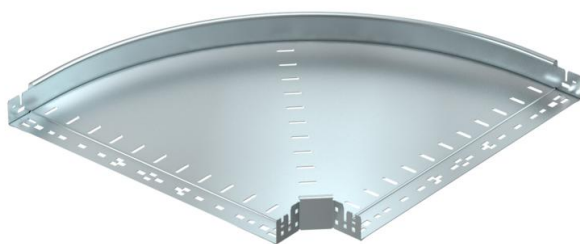

Tehniline andmeleht

90°-poogen Magic 60 FS

Artiklinumber: 6041142

Kiirühendusüsteemiga poogen 90°. Kõigile kaablirennitüüpidele küljekõrgusega 60 mm.

St Teras

FS kuumtsingitud lintmeetodil

Põhiandmed

Artiklinumber	6041142
Tüüp	RBM 90 660 FS
Nimetus 1	Poogen 90°
Nimetus 2	Magic ühendusega
Tooja	OBO
Mõõde	60x600
Materjal	Teras
Pinnakate	kuumtsingitud lintmeetodil
Pindala standard	DIN EN 10346
Väikseim täisühik	1
Koguse ühik	Tükk
Kaal	487 kg
Kaaluühik	kg/100 tk

Tehniline andmeleht

90°-poogen Magic 60 FS

Artiklinumber: 6041142

Mõõtmed

Laius	600 mm
Laius	24 in
Kõrgus	60 mm
Kõrgus	2 in
Pleki paksus	1,25 mm
Mõõt B	600 mm

Tehnilised andmed

Põlv (nurk)	90°
Ühenduse teostus	integreeritud jätkuelement
Toimetagamine	ei
Paigaldusperforeering põhjas	ei
NATO aukude muster	ei
Ümbersuunaja	horisontaalne
Roostevaba teras, peitsitud	ei
Külje perforatsioon	ei
Pika sildega teostus	ei
kaablikandursüsteemi liitmiku tüüp	Klõpskinnitus