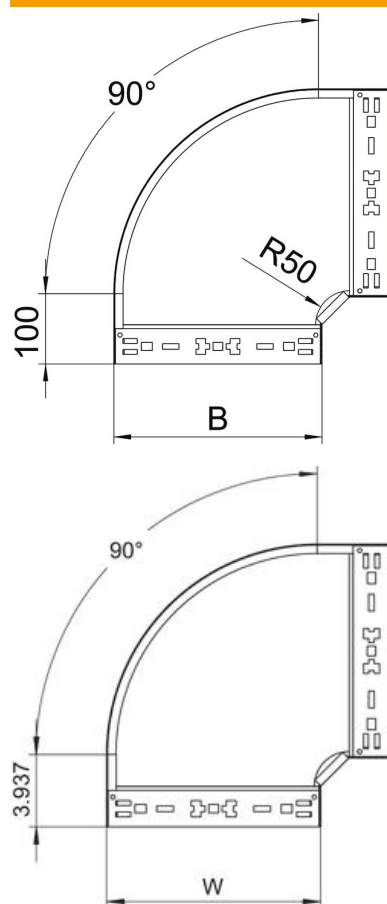

Tehniline andmeleht

90°-poogen Magic 60 FS

Artiklinumber: 6041142

Kiirühendusüsteemiga poogen 90°. Kõigile kaablirennitüüpidele küljekõrgusega 60 mm.

St Teras

FS kuumtsingitud lintmeetodil

Põhiandmed

Artiklinumber	6041142
Tüüp	RBM 90 660 FS
Nimetus 1	Poogen 90°
Nimetus 2	Magic ühendusega
Tooja	OBO
Mõõde	60x600
Materjal	Teras
Pinnakate	kuumtsingitud lintmeetodil
Pindala standard	DIN EN 10346
Väikseim täisühik	1
Koguse ühik	Tükk
Kaal	487 kg
Kaaluühik	kg/100 tk

Tehniline andmeleht

90°-poogen Magic 60 FS

Artiklinumber: 6041142

Mõõtmed

Laius	600 mm
Laius	24 in
Kõrgus	60 mm
Kõrgus	2 in
Pleki paksus	1,25 mm
Mõõt B	600 mm

Tehnilised andmed

Põlv (nurk)	90°
Ühenduse teostus	integreeritud jätkuelement
Toimetagamine	ei
Paigaldusperforeering põhjas	ei
NATO aukude muster	ei
Ümbersuunaja	horisontaalne
Roostevaba teras, peitsitud	ei
Külje perforatsioon	ei
Pika sildega teostus	ei
kaablikandursüsteemi liitmiku tüüp	Klõpskinnitus