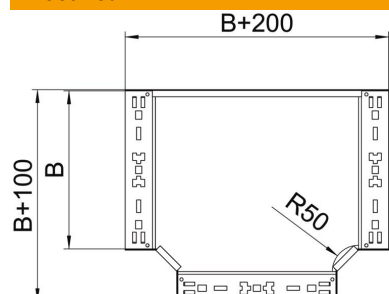

Tehniline andmeleht

T-hargnemisühendus Magic 85 FT

Artiklinumber: 6041686

Kiirühendusüsteemiga T-ühendus. Kõigile kaablirennitüüpidele küljekõrgusega 85 mm.

St Teras

FT Kuumtsingitud kastmismeetodil

Põhiandmed

Artiklinumber	6041686
Tüüp	RTM 840 FT
Nimetus 1	T-hargnemisühendus
Nimetus 2	Magic ühendusega
Tooja	OBO
Mõõde	85x400
Materjal	Teras
Pinnakate	Kuumtsingitud kastmismeetodil
Pindala standard	DIN EN ISO 1461
Väikseim täisühik	1
Koguse ühik	Tükk
Kaal	384 kg
Kaaluühik	kg/100 tk

Tehniline andmeleht

T-hargnemisühendus Magic 85 FT

Artiklinumber: 6041686

Mõõtmed

Laius	400 mm
Kõrgus	85 mm
Pleki paksus	1,25 mm
Mõõt B	400 mm

Tehnilised andmed

Põlv (nurk)	90°
Ühenduse teostus	integreeritud jätkuelement
Toimetagamine	ei
NATO aukude muster	ei
Ümbersuunaja	horisontaalne
Roostevaba teras, peitsitud	ei
Pika sildega teostus	ei
kaablikandursüsteemi liitmiku tüüp	kruvitud
Tala paksus	1,25 mm