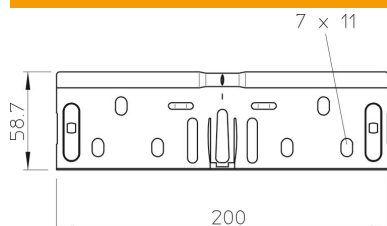

## Jätkukomplekt RV 60 DD

Artiklinumber: 6068152

Ühenduskomplekt 60 mm küljekõrgusega kaablirennide ja lisadetailide sirgete kruvideta ühenduste loomiseks.  
Läbiv kaitsejuhtmeühendus on tagatud ilma kruviühenduseta.

### Põhiandmed

Artiklinumber	6068152
Tüüp	RV 607 DD
Nimetus 1	Jätkukomplekt
Nimetus 2	kaablirennile
Tootja	OBO
Mööde	60x75
Materjal	Teras
Pinnakate	tsingitud lintmeetodil tsink/alumiinium, Double Dip
Pindala standard	DIN EN 10346
Väikseim täisühik	1
Koguse ühik	Tükk
Kaal	18,8 kg
Kaaluühik	kg/100 tk

### Mõõtmed

Mõõtmed	200 x 58,7
Pikkus	200 mm
Laius	75 mm
Kõrgus	60 mm
Pleki paksus	0,75 mm