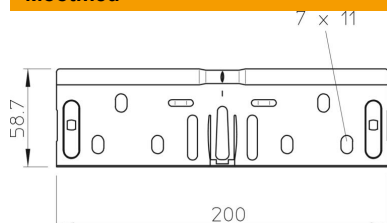

Tehniline andmeleht

Jätkukomplekt FS

Artiklinumber: 6068189

Ühenduskomplekt 60 mm küljekõrgusega kaablirennide ja lisadetailide sirgete kruvideta ühenduste loomiseks.
Läbiv kaitsejuhtmeühendus on tagatud ilma kruviühenduseta.

St Teras

FS kuumtsingitud lintmeetodil

Põhiandmed

Artiklinumber	6068189
Tüüp	RV 630 FS
Nimetus 1	Jätkukomplekt
Nimetus 2	kaablirennile
Tooja	OBO
Mööde	60x300
Materjal	Teras
Pinnakate	kuumtsingitud lintmeetodil
Pindala standard	DIN EN 10346
Väikseim täisühik	10
Koguse ühik	Tükk
Kaal	24,5 kg
Kaaluühik	kg/100 tk

Mõõtmed

Mõõtmed	200 x 58,7
Pikkus	200 mm
Laius	300 mm
Laius	12 in
Kõrgus	60 mm
Kõrgus	2 in
Pleki paksus	0,75 mm

Tehnilised andmed

Mudel	Jätk
Toimetagamine	jah
Sobib korvrennile	ei
Sobib kaabliredelile	ei
Sobib kaablirennile	jah
Sobib kaablikandurisüsteemi kõrgusele	60 mm
Liigendühendus, horisontaalne	ei
Liigendühendus, vertikaalne	ei
Roostevaba teras, peitsitud	ei
Ühendamisviis	kruvideta ühendus