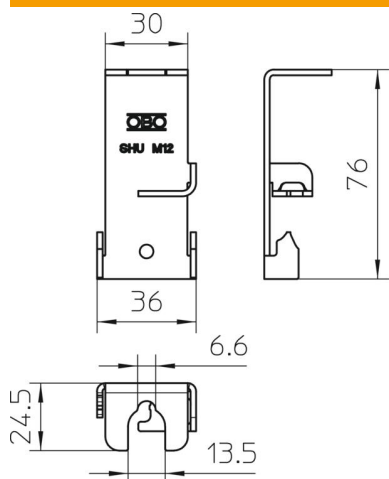

Põhiandmed

Artiklinumber	6015324
Tüüp	SHU M12 DD
Nimetus 1	Külghoidik, universaalne
Tootja	OBO
Mõõde	75x36x2
Materjal	Teras
Pinnakate	tsingitud lintmeetodil tsink/alumiinium, Double Dip
Pindala standard	DIN EN 10346
Väikseim täisühik	50
Koguse ühik	Tükk
Kaal	5,1 kg
Kaaluühik	kg/100 tk

Tehniline andmeleht

Universaalne külgakandur

Artiklinumber: 6015324

Mõõtmed

Pikkus	76 mm
Laius	36 mm
Kõrgus	25 mm

Tehnilised andmed

Purunemiskoormus	0,5 kN
Materjali paksus	2 mm