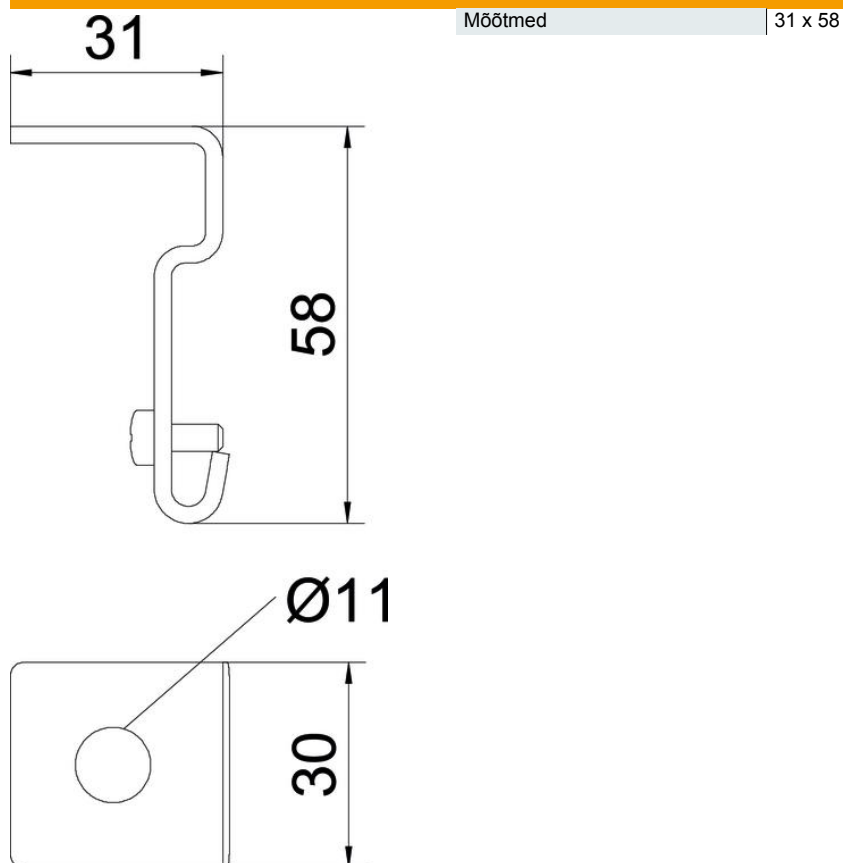

Külghoidik korvrenni küljelt riputamiseks.

St Teras

FS kuumtsingitud lintmeetodil

Põhiandmed

| | |
|-------------------|----------------------------|
| Artiklinumber | 6015336 |
| Tüüp | SH M10 FS |
| Nimetus 1 | Külghoidik |
| Nimetus 2 | korvrennile |
| Tooja | OBO |
| Mõõde | 58x31 |
| Materjal | Teras |
| Pinnakate | kuumtsingitud lintmeetodil |
| Pindala standard | DIN EN 10346 |
| Väikseim täisühik | 50 |
| Koguse ühik | Tükk |
| Kaal | 5,8 kg |
| Kaaluühik | kg/100 tk |

Tehniline andmeleht

Külghoidik FS

Artiklinumber: 6015336

Mõõtmed

Tehnilised andmed

| | |
|-----------------------------|-------|
| Toimetagamine | ei |
| Ava läbimõõt | 11 mm |
| Roostevaba teras, peitsitud | ei |