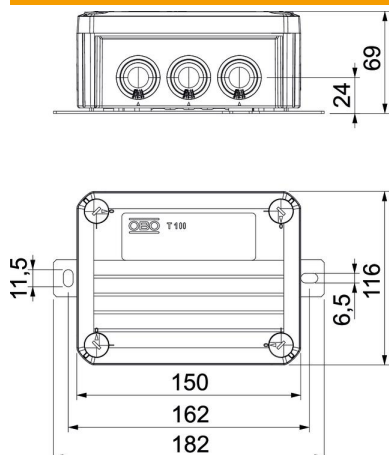

### Põhiandmed

Artiklinumber	7205740
Tüüp	T100ED 06A
Nimetus 1	Kaabliharukarp
Nimetus 2	toimetagamissüsteemidele
Tooja	OBO
Mõõde	150x116x67
Värv	pastelloranž; RAL 2003
Materjal	Polüpropüleen
Väikseim täisühik	1
Koguse ühik	Tükk
Kaal	42,73 kg
Kaaluühik	kg/100 tk

## Mõõtmed

Pikkus	150 mm
Laius	116 mm
Kõrgus	67 mm
Mõõt B	116 mm
Mõõt H	67 mm
Mõõt L	150 mm
Mõõt L1	162 mm
Mõõt L2	182 mm

## Tehnilised andmed

Reastatav	ei
sisendite arv	10
Klemmide arv	5
Korpuseläbiviigu liik	Mahalõigatav astmeline membraan
Nominaal-isolatsioonipinge Ui	690 V
Kooste	Klemm
Kaas	läbipaistmatu
Kaanekinnitus	kruvitud
sisestamine tagant	ei
Läbiviigud	8 x M252 x M32
Plahvatuskindel mudel	ei
Vorm	ristkülikukujuline
Toimetagamine	E 90
Ex-tsooni jaoks	ilma
Ex-tsooni "gaas" jaoks	ilma
Ex-tsooni "tolm" jaoks	ilma
halogeenita	jah
Puhtad sisemõõtmed	136x102x57 mm
Varjestusega	ei
kaanega	jah
Min nimiläbilõige	6 mm <sup>2</sup>
Nimipinge	660 V
Plommitav	ei
Löögikindel	ei
kaitseklass	IP66
Ilmastikukindel	ei