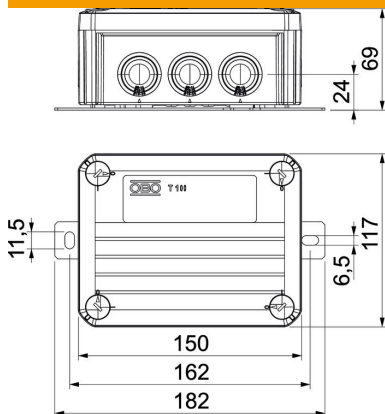

## Põhiandmed

Artiklinumber	7205758
Tüüp	T100ED 06A2F
Nimetus 1	Kaabliharukarp
Nimetus 2	toimetagamissüsteemidele
Tooja	OBO
Mõõde	150x116x67
Värv	pastelloranž; RAL 2003
Materjal	Polüpropüleen
Väikseim täisühik	1
Koguse ühik	Tükk
Kaal	52,95 kg
Kaaluühik	kg/100 tk

# Tehniline andmeleht

FireBox T100 läbistatavate tihenditega, 2 sulavkaitsme alusega

Artiklinumber: 7205758

## Mõõtmed

Pikkus	150 mm
Laius	116 mm
Kõrgus	67 mm
Mõõt B	116 mm
Mõõt H	67 mm
Mõõt L	150 mm
Mõõt L1	162 mm
Mõõt L2	182 mm

## Tehnilised andmed

Reastatav	ei
sisendite arv	10
Klemmide arv	7
Korpuseläbiviigu liik	Mahalõigatav astmeline membraan
Nominaal-isolatsioonipinge Ui	690 V
Kooste	Klemm
Kaas	läbipaistmatu
Kaanekest	kruvitud
sisestamine tagant	ei
Läbiviigud	8 x M252 x M32
Plahvatuskindel mudel	ei
Vorm	ristkülikukujuline
Toimetagamine	E 90
Ex-tsooni jaoks	ilma
Ex-tsooni "gaas" jaoks	ilma
Ex-tsooni "tolm" jaoks	ilma
halogeenita	jah
Puhtad sisemõõtmed	136x102x57 mm
Varjestusega	ei
kaanega	jah
Min nimiläbilõige	6 mm <sup>2</sup>
Nimipinge	660 V
Plommitav	ei
Löögikindel	ei
kaitseklass	IP66
Ilmastikukindel	ei