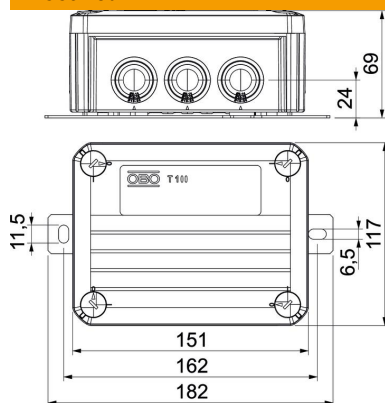

### Põhiandmed

Artiklinumber	7205752
Tüüp	T100ED 06AF
Nimetus 1	Kaabliharukarp
Nimetus 2	toimetagamissüsteemidele
Tooja	OBO
Mõõde	150x116x67
Värv	pastelloranž; RAL 2003
Materjal	Polüpropüleen
Väikseim täisühik	1
Koguse ühik	Tükk
Kaal	48,65 kg
Kaaluühik	kg/100 tk

### Mõõtmed

Pikkus	150 mm
Laius	116 mm
Kõrgus	67 mm
Mõõt B	116 mm
Mõõt H	67 mm
Mõõt L	150 mm
Mõõt L1	162 mm
Mõõt L2	182 mm

### Tehnilised andmed

Reastatav	ei
sisendite arv	10
Klemmide arv	6
Korpuseläbiviigu liik	Mahalõigatav astmeline membraan
Nominaal-isolatsioonipinge Ui	690 V
Kooste	Klemm
Kaas	läbipaistmatu
Kaanekest	kruvitud
sisestamine tagant	ei
Läbiviigud	8 x M252 x M32
Plahvatuskindel mudel	ei
Vorm	ristkülikukujuline
Toimetagamine	E 90
Ex-tsooni jaoks	ilma
Ex-tsooni "gaas" jaoks	ilma
Ex-tsooni "tolm" jaoks	ilma
halogeenita	jah
Puhtad sisemõõtmed	136x102x57 mm
Varjestusega	ei
kaanega	jah
Min nimiläbilõige	6 mm <sup>2</sup>
Nimipinge	660 V
Plommitav	ei
Lõögikindel	ei
kaitseklass	IP66
Ilmastikukindel	ei