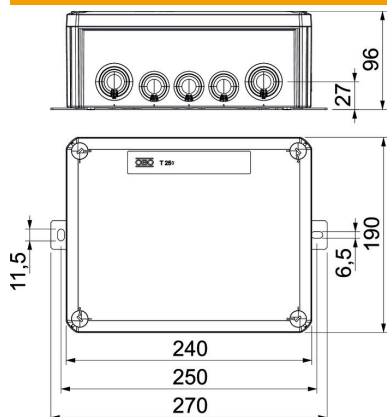

Tehniline andmeleht

Firebox T250 läbistatavate tihenditega, üksiklemmidega

Artiklinumber: 7205744

Ühenduskarp pehmete läbistatavate tihenditega. Piisav ruum juhtmetele tänu diagonaalselt paigutatud ja koos kõrge temperatuuritaluvusega keraamiliste klemmidega täielikult komplekteeritud kandesiinile. Rohelise ja kollasega tähistatud kaitsejuhiklemm. Kinnitamine hästi ligipääsetavatele välispindadele. Heaks kiidetud toimetamiseks kooskõlas standardi DIN 4102 osaga 12, toimetamisklassid E30, E60 ja E90 Keraamilised klemmid on kontrollitud standardi DIN EN 60998-2-1:2004 järgi.

Kaasas 2 kruviankrut MMSplus P 6 × 35.

E30 E60 E90 IP 66

PP Polüpropüleen

Põhiandmed

Artiklinumber	7205744
Tüüp	T250ED 16A
Nimetus 1	Kaabliharukarp
Nimetus 2	toimetagamissüsteemidele
Tooja	OBO
Mõõde	240x190x95
Värv	pastelloranž; RAL 2003
Materjal	Polüpropüleen
Väikseim täisühik	1
Koguse ühik	Tükk
Kaal	92,919 kg
Kaaluühik	kg/100 tk

Tehniline andmeleht

Firebox T250 läbistatavate tihenditega, üksiklemmidega

Artiklinumber: 7205744

Mõõtmed

Pikkus	240 mm
Laius	190 mm
Kõrgus	95 mm
Mõõt B	190 mm
Mõõt H	95 mm
Mõõt L	240 mm
Mõõt L1	250 mm
Mõõt L2	270 mm

Tehnilised andmed

Reastatav	ei
Klemmide arv	5
Korpuseläbiviigu liik	Mahalõigatav astmeline membraan
Kooste	Klemm
Kaas	läbipaistmatu
Kaanekinnitus	kruvitud
sisestamine tagant	ei
Läbiviigud	9 × M257 × M32
Plahvatuskindel mudel	ei
Vorm	ristkülikukujuline
Toimetagamine	E 90
Ex-tsooni jaoks	ilma
Ex-tsooni "gaas" jaoks	ilma
Ex-tsooni "tolm" jaoks	ilma
halogeenita	jah
Puhtad sisemõõtmed	225x173x86 mm
Varjestusega	ei
kaanega	jah
Min nimiläbilõige	16 mm ²
Nimipinge	660 V
Plommitav	ei
Lõögikindel	ei
kaitseklass	IP66
Ilmastikukindel	ei