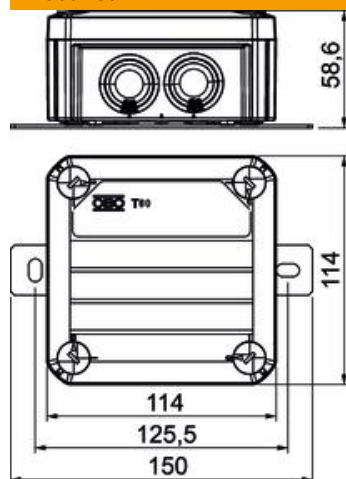

E30 E60 E90 IP 66

PP Polüpropüleen

Põhiandmed

Artiklinumber	7205741
Tüüp	T60ED 06A
Nimetus 1	Kaabliharukarp
Nimetus 2	toimetagamissüsteemidele
Tooja	OBO
Mõõde	114x114x57
Värv	pastelloranž; RAL 2003
Materjal	Polüpropüleen
Väikseim täisühik	1
Koguse ühik	Tükk
Kaal	31 kg
Kaaluühik	kg/100 tk

Tehniline andmeleht

FireBox T60 läbistatavate tihenditega

Artiklinumber: 7205741

Mõõtmed

Pikkus	114 mm
Laius	114 mm
Kõrgus	58,6 mm
Mõõt B	114 mm
Mõõt H	58,6 mm
Mõõt L	114 mm
Mõõt L1	125,5 mm
Mõõt L2	150 mm

Tehnilised andmed

Reastatav	ei
Klemmide arv	5
Korpuseläbiviigu liik	Mahalõigatav astmeline membraan
Kooste	Klemm
Kaas	läbipaistmatu
Kaanekinnitus	kruvitud
sisestamine tagant	ei
Läbiviigud	7 x M25
Plahvatuskindel mudel	ei
Vorm	ristkülikukujuline
Toimetagamine	E 90
Ex-tsooni jaoks	ilma
Ex-tsooni "gaas" jaoks	ilma
Ex-tsooni "tolm" jaoks	ilma
halogeenita	jah
Puhtad sisemõõtmed	100x100x48 mm
Varjestusega	ei
kaanega	jah
Min nimiläbilõige	6 mm ²
Nimipinge	660 V
Plommitav	ei
Lõögikindel	ei
kaitseklass	IP66
Ilmastikukindel	ei