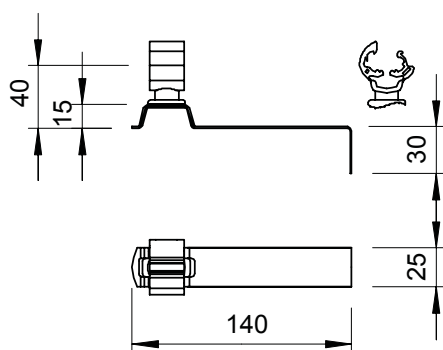

## Katusejuhihoidik kivikatuste jaoks, painutatud, Rd 8-10

Toote nr 5215668

- Polüamiidist juhtmehoidik
- Painutatud lint kiireks paigaldamiseks

**VA** Roostevaba teras 1.4301

### Põhiandmed

Toote nr	5215668
Tüüp	157 IK-VA
Nimetus 1	Katuseklamber
Nimetus 2	kivikatusele
Materjal	Roostevaba teras, roostevaba materjal 1.4301
Materjali lühend	A2
Väikseim müügiühik (MOQ)	20 Tükk
Kaal	7,15 kg/100 tk

### Tehnilised andmed

pikkus	140,00 mm
Kasutamine	Katusepind
Redeli kinnitusviis	klemmlambriga
Juhtme läbimõõt alates/kuni	8,00 - 10,00
Paigaldusviis	Sisseriputata
Paigalduskõrgus	40,00 mm
Sobivus	Rd 8-10 mm
Hoidiku materjal	Plast
Kanduri materjal	roostevaba teras (V2A)