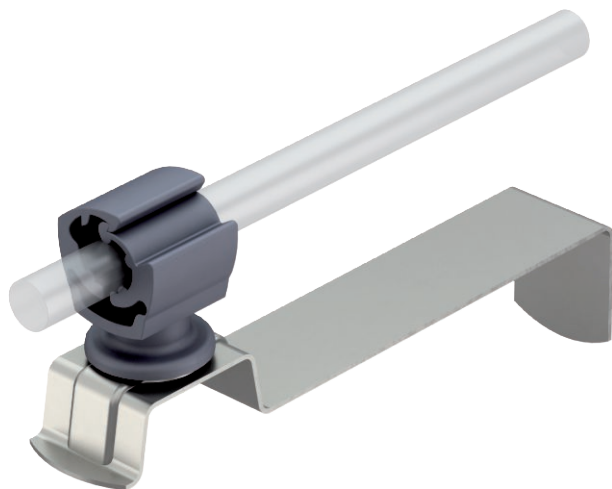

## Katusejuhihoidik kivikatuste jaoks, painutatud, Rd 8-10

Toote nr 5215668

- Polüamiidist juhtmehoidik
- Painutatud lint kiireks paigaldamiseks

**VA** Roostevaba teras 1.4301

### Põhiandmed

Toote nr	5215668
Tüüp	157 IK-VA
Nimetus 1	Katuseklamber
Nimetus 2	kivikatusele
Materjal	Roostevaba teras, roostevaba materjal 1.4301
Materjali lühend	A2
Väikseim müügiühik (MOQ)	20 Tükk
Kaal	7,15 kg/100 tk

### Tehnilised andmed

pikkus	140,00 mm
Kasutamine	Katusepind
Redeli kinnitusviis	klemmlambriga
Juhtme läbimõõt alates/kuni	8,00 - 10,00
Paigaldusviis	Sisseriputata
Paigalduskõrgus	40,00 mm
Sobivus	Rd 8-10 mm
Hoidiku materjal	Plast
Kanduri materjal	roostevaba teras (V2A)