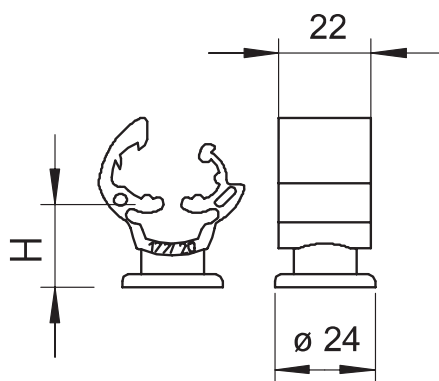

## Juhihoidik Rd 8-10 mm

Toote nr 5207444

- Sisekeermega M8 või läbiva avaga Ø 7 mm
- Ilmastiku- ja temperatuurikindel -35 °C kuni +90 °C

**PA** Polüamiid

### Põhiandmed

Toote nr	5207444
Tüüp	177 20 M8
Nimetus 1	Seinaklamber
Nimetus 2	keere M8
Mõõt	20mm
Värv	hall
Materjal	Polüamiid
Materjali lühend	PA
Väikseim müügiühik (MOQ)	20 Tükk
Kaal	0,72 kg/100 tk

### Tehnilised andmed

Redeli kinnitusviis	klemmklambriga
Hoidiku kinnitusviis	M-keermega puurava
Keerme suurus M	8
Juhtmete mõõtmed	8-10 mm, ümar
Paigalduskõrgus	20,00 mm
Sobivus	Rd 8-10 mm
Hoidiku materjal	Polüamiid
Pealise materjal	Polüamiid
Aluse materjal	Polüamiid