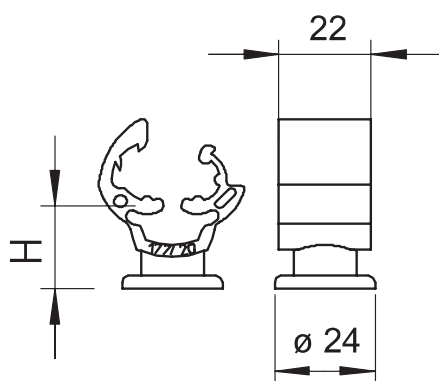

Tehniline andmeleht

Juhihoidik Rd 8-10 mm

Toote nr 5207460

- Sisekeermega M8 või läbiva avaga \varnothing 7 mm
- Ilmastiku- ja temperatuurikindel -35 °C kuni +90 °C

PA Polüamiid

Põhiandmed

Toote nr	5207460
Tüüp	177 30 M8
Nimetus 1	Seinaklamber
Nimetus 2	keere M8
Mõõt	30mm
Värv	hall
Materjal	Polüamiid
Materjali lühend	PA
Väikseim müügiühik (MOQ)	20 Tükk
Kaal	0,79 kg/100 tk

Tehnilised andmed

Redeli kinnitusviis	klemmlambriga
Hoidiku kinnitusviis	M-keermega puurava
Keerme suurus M	8
Juhtmete mõõtmed	8-10 mm, ümar
Paigalduskõrgus	30,00 mm
Sobivus	Rd 8-10 mm
Hoidiku materjal	Polüamiid
Pealise materjal	Polüamiid
Aluse materjal	Polüamiid