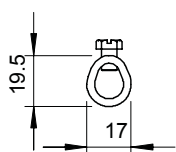

## Jätkuelement Rd 8–10 mm

Toote nr 5328209

- 4 kuuskantpoldiga M6 × 10
- vastab VDE 0185-305-3 (IEC/ EN 62305-3) nõuetele

St	Teras
F	Kuumtsingitud kastmismeetodil

### Põhiandmed

Toote nr	5328209
Tüüp	237 N FT
Nimetus 1	Lahutusklemm
Mööd	8-10mm
Materjal	Teras
Materjali lühend	Tk.
Pinnakate	Kuumtsingitud kastmismeetodil
Pinnakate DIN standardi järgi	DIN 267, Teil 10
Pealispinna tähis	F
Kaal	8,56 kg/100 tk

### Tehnilised andmed

Kinnituskrivi liik	Kuuskantpeapolt
Jätkuelemendi tüüp	ühendusdetail
Välguvoolu lahendusvõime	H/100 kA
Sobib jätkuelemendile	Ümarjuht Rd 8-10 / Rd 8-10
Sobivus	Rd 8-10 mm
Vaheplaat	□