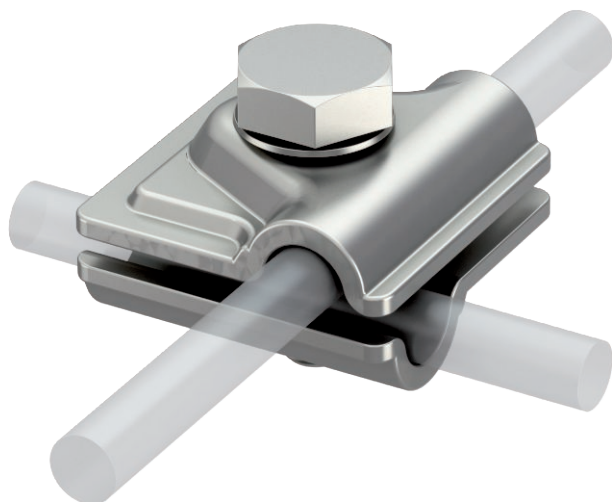

Tehniline andmeleht

Vario kiirühendus

Toote nr 5311551

- T-, rist- ja paralleelühendustele
- Kiire paigaldamine roostevabast terasest kruviga M10 x 30
- Vastab VDE 0185-305 (IEC 62305) nõuetele

VA Roostevaba teras 1.4301

Toote kirjeldus

Põhiandmed

Toote nr	5311551
Tüüp	249 8-10 VA
Nimetus 1	Kiirühendusklenn
Nimetus 2	Vario
Mõõt	8-10mm
Materjal	Roostevaba teras, roostevaba materjal 1.4301
Materjali lühend	A2
Kvaliteet	1,43
Kaal	9,28 kg/100 tk

Tehnilised andmed

Mõõt A	40,00 mm
Kinnituskrivi liik	Kuuskanapeapolt
Jätkuelemendi tüüp	Mitmeotstarbeline klenn
Välguvoolu lahendusvõime	H/100 kA
Sobib jätkuelemendile	Ümarjuht Rd 8-10 / Rd 8-10
Sobivus	Rd 8-10 mm
Vaheplaat	<input type="checkbox"/>