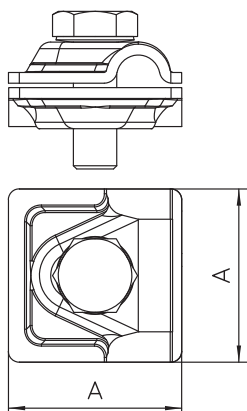

Tehniline andmeleht

Vario kiirühendus

Toote nr 5311551

- T-, rist- ja paralleelühendustele
- Kiire paigaldamine roostevabast terasest kruviga M10 x 30
- Vastab VDE 0185-305 (IEC 62305) nõuetele

VA Roostevaba teras 1.4301

Toote kirjeldus

Põhiandmed

Toote nr	5311551
Tüüp	249 8-10 VA
Nimetus 1	Kiirühendusklenn
Nimetus 2	Vario
Mõõt	8-10mm
Materjal	Roostevaba teras, roostevaba materjal 1.4301
Materjali lühend	A2
Kvaliteet	1,43
Kaal	9,28 kg/100 tk

Tehnilised andmed

Mõõt A	40,00 mm
Kinnituskrivi liik	Kuuskanapeapolt
Jätkuelemendi tüüp	Mitmeotstarbeline klenn
Välguvoolu lahendusvõime	H/100 kA
Sobib jätkuelemendile	Ümarjuht Rd 8-10 / Rd 8-10
Sobivus	Rd 8-10 mm
Vaheplaat	<input type="checkbox"/>