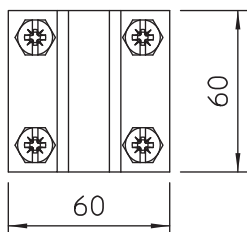

Tehniline andmeleht

Vaheplaadiga ristühendus Rd 8–10 x Rd 16 jaoks

Toote nr 5312442

- vastab VDE 0185-305-3 (IEC/ EN 62305-3) nõuetele
- sobivus: Rd 8-10 Rd 16 / FL 30
- vaheplaadiga
- monteeritud 4 kuuskantpoldi M8 × 25 ja 4 kuuskantmutriga M8

Cu vask

Toote kirjeldus

Põhiandmed

| | |
|------------------|---------------------------|
| Toote nr | 5312442 |
| Tüüp | 252 8-10X16 CU |
| Nimetus 1 | Ristühendusklemm |
| Nimetus 2 | ümarjuhile , vaheplaadiga |
| Mõõt | 8-10mm |
| Materjal | Vask |
| Materjali lühend | Cu |
| Kaal | 43,99 kg/100 tk |

Tehnilised andmed

| | |
|--------------------------|-------------------------------------|
| Mõõt A | 60,00 mm |
| Mõõt B | 60,00 mm |
| Kinnituskrivi liik | Kuuskanthepolt |
| Jätkuelemendi tüüp | Ristühendusklemm |
| Välguvoolu lahendusvõime | H/100 kA |
| Sobib jätkuelemendile | Ümarjuht Rd 8-10 / Rd 16 |
| Sobivus | Rd 8-10 x 16 mm |
| Vaheplaat | <input checked="" type="checkbox"/> |