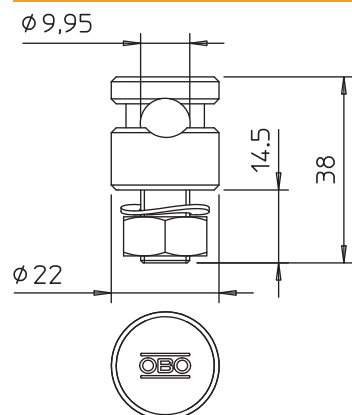

Tehniline andmeleht

Survevanniga ühendus Rd 8–10 mm

Toote nr 5304176

- Ühe Fix-kontakt-klemmkruviga, mutri ja hammaseibiga
- Koos kokkupandud terasest survevanniga
- Vastab VDE 0185-305 (IEC 62305) nõuetele

VA Roostevaba teras 1.4301

Toote kirjeldus

Põhiandmed

Toote nr	5304176
Tüüp	5001 N-VA
Nimetus 1	Ühendusklemm
Nimetus 2	ümarjuhile
Mõõt	8-10mm
Materjal	Roostevaba teras, roostevaba materjal 1.4301
Materjali lühend	A2
Kvaliteet	1,43
Kaal	6,80 kg/100 tk

Tehnilised andmed

Kinnituskruvi liik	Kinnituakruvi
Jätkuelemendi tüüp	ühendusdetail
Välguvoolu lahendusvõime	N/50 kA
Sobib jätkuelemendile	Ümarjuht Rd 8-10 / Rd 8-10
Sobivus	Rd 8-10 mm
Vaheplaat	□